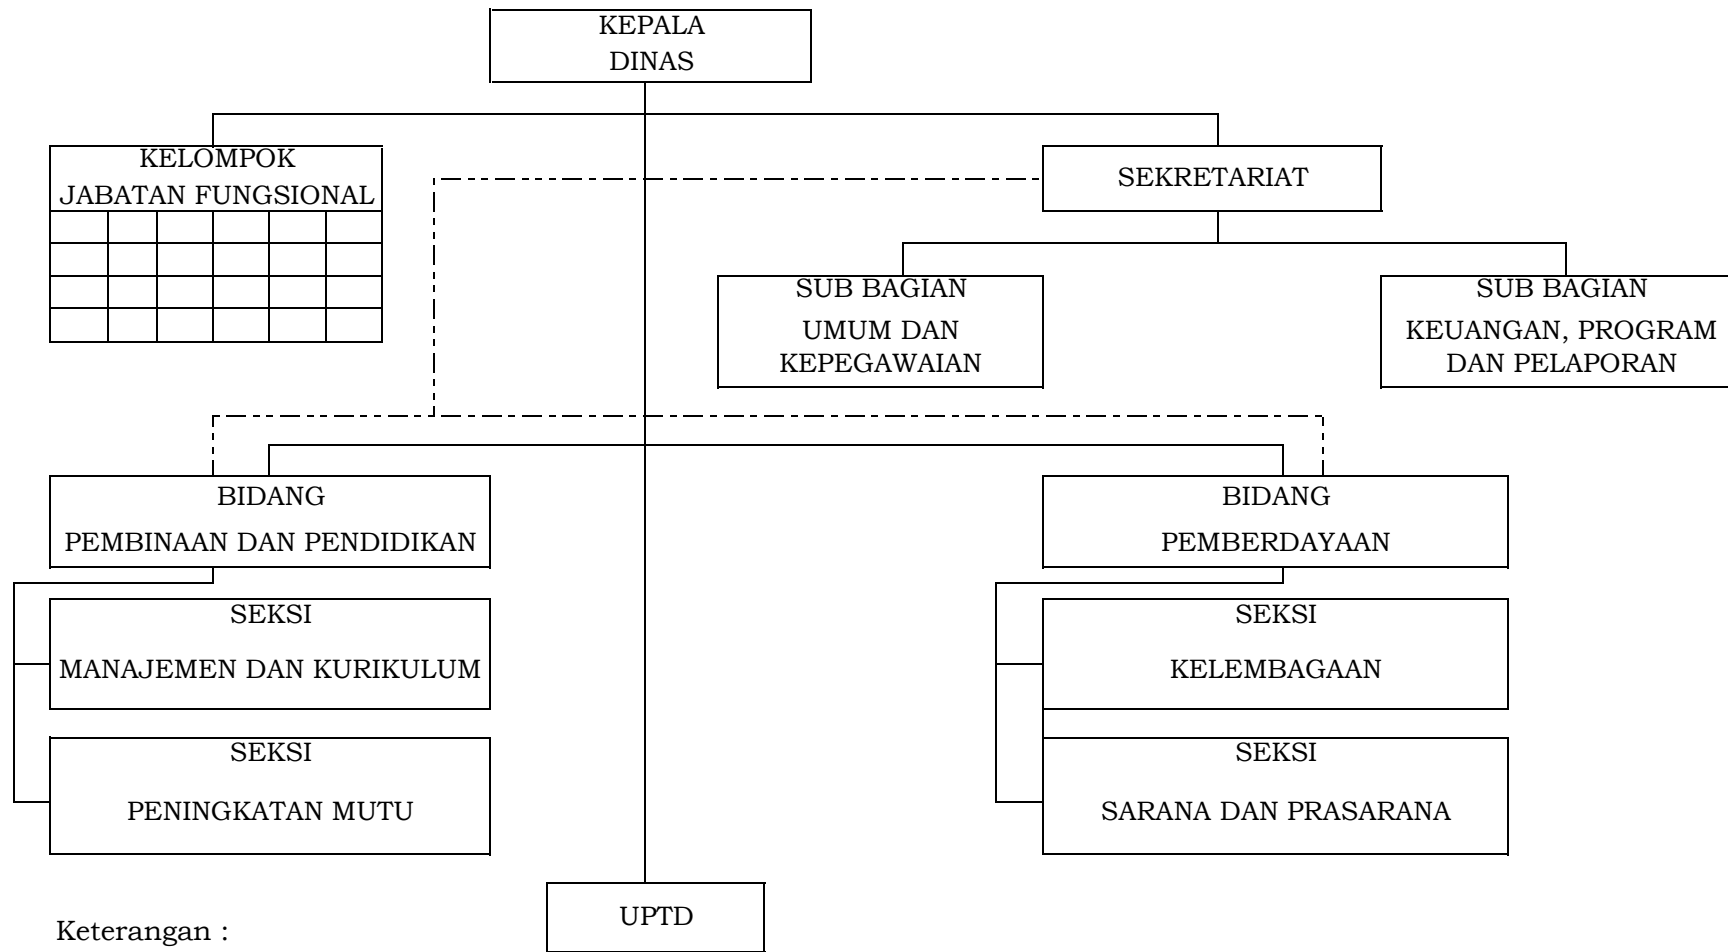

LAMPIRAN I
 PERATURAN BUPATI BIREUEN
 NOMOR
 TENTANG
 KEDUDUKAN, SUSUNAN ORGANISASI, TUGAS DAN FUNGSI
 SERTA TATA KERJA PERANGKAT DAERAH PADA LEMBAGA
 KEISTIMEWAAN KABUPATEN BIREUEN

BAGAN SUSUNAN ORGANISASI DAN TATA KERJA
 DINAS SYARIAH ISLAM KABUPATEN BIREUEN

Keterangan :
 Garis Komando
 Garis Pembinaan

Plt. BUPATI BIREUEN,

MUKHTAR

LAMPIRAN II
 PERATURAN BUPATI BIREUEN
 NOMOR
 TENTANG
 KEDUDUKAN, SUSUNAN ORGANISASI, TUGAS DAN FUNGSI
 SERTA TATA KERJA PERANGKAT DAERAH PADA LEMBAGA
 KEISTIMEWAAN KABUPATEN BIREUEN

BAGAN SUSUNAN ORGANISASI DAN TATA KERJA
 DINAS PENDIDIKAN DAYAH KABUPATEN BIREUEN

Keterangan :
 _____ Garis Komando
 - - - - - Garis Pembinaan

Plt. BUPATI BIREUEN,

MUKHTAR

LAMPIRAN III
PERATURAN BUPATI BIREUEN
NOMOR
TENTANG
KEDUDUKAN, SUSUNAN ORGANISASI, TUGAS DAN
FUNGSI SERTA TATA KERJA PERANGKAT DAERAH PADA
LEMBAGA KEISTIMEWAAN KABUPATEN BIREUEN

BAGAN SUSUNAN ORGANISASI DAN TATA KERJA
SEKRETARIAT MAJELIS ADAT ACEH KABUPATEN BIREUEN

Keterangan :

————— : Garis Komando

- - - - - : Garis Pembinaan

Plt. BUPATI BIREUEN,

MUKHTAR

LAMPIRAN V
PERATURAN BUPATI BIREUEN
NOMOR
TENTANG
KEDUDUKAN, SUSUNAN ORGANISASI, TUGAS
DAN FUNGSI SERTA TATA KERJA PERANGKAT
DAERAH PADA LEMBAGA KEISTIMEWAAN