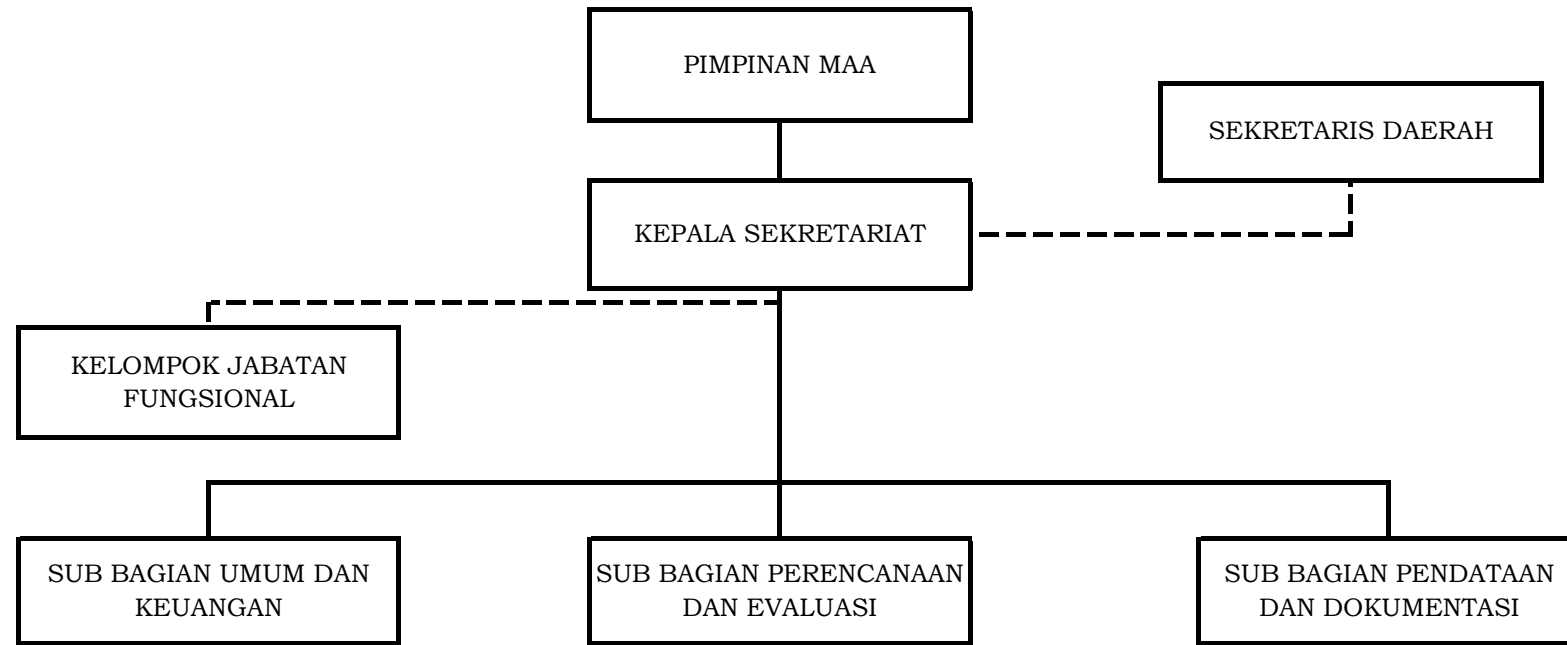

BAGAN SUSUNAN ORGANISASI DAN TATA KERJA
 DINAS PENDIDIKAN DAYAH KABUPATEN BIREUEN

Keterangan :
 _____ Garis Komando
 - - - - - Garis Pembinaan

Plt. BUPATI BIREUEN,

MUKHTAR

LAMPIRAN III
PERATURAN BUPATI BIREUEN
NOMOR
TENTANG
KEDUDUKAN, SUSUNAN ORGANISASI, TUGAS DAN
FUNGSI SERTA TATA KERJA PERANGKAT DAERAH PADA
LEMBAGA KEISTIMEWAAN KABUPATEN BIREUEN

BAGAN SUSUNAN ORGANISASI DAN TATA KERJA
SEKRETARIAT MAJELIS PERMUSYAWARATAN ULAMA
KABUPATEN BIREUEN

Keterangan :

————— : Garis Komando

- - - - - : Garis Pembinaan

Plt. BUPATI BIREUEN,

MUKHTAR

LAMPIRAN IV
PERATURAN BUPATI BIREUEN
NOMOR : 49 TAHUN 2016
TENTANG
KEDUDUKAN, SUSUNAN ORGANISASI, TUGAS DAN
FUNGSI SERTA TATA KERJA PERANGKAT DAERAH
PADA LEMBAGA KEISTIMEWAAN KABUPATEN

BAGAN SUSUNAN ORGANISASI DAN TATA KERJA
SEKRETARIAT MAJELIS ADAT ACEH KABUPATEN BIREUEN

Keterangan :

————— : Garis Komando

- - - - - : Garis Pembinaan

Plt. BUPATI BIREUEN,

MUKHTAR

LAMPIRAN V
PERATURAN BUPATI BIREUEN
NOMOR
TENTANG
KEDUDUKAN, SUSUNAN ORGANISASI, TUGAS
DAN FUNGSI SERTA TATA KERJA PERANGKAT
DAERAH PADA LEMBAGA KEISTIMEWAAN