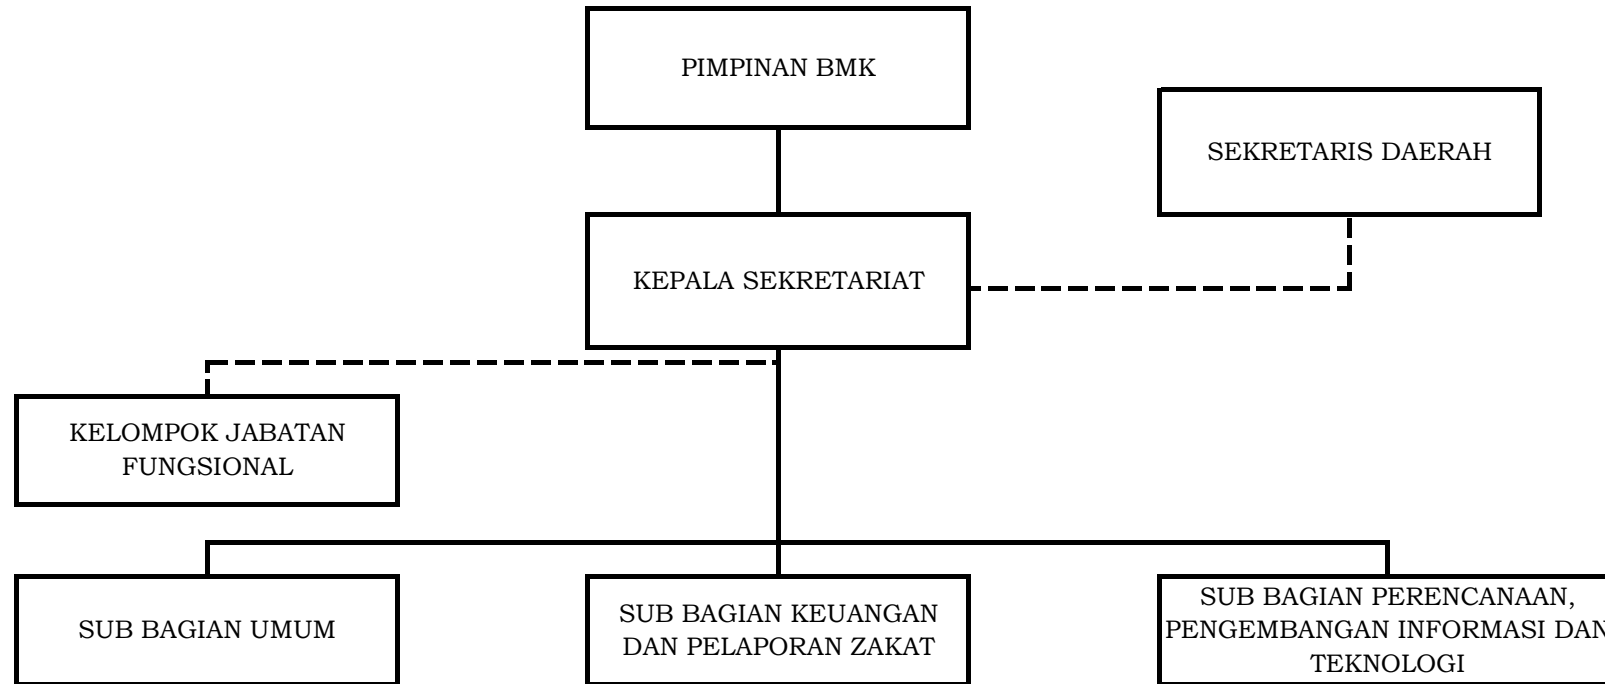

BAGAN SUSUNAN ORGANISASI DAN TATA KERJA
 DINAS PENDIDIKAN DAYAH KABUPATEN BIREUEN

Keterangan :
 _____ Garis Komando
 - - - - - Garis Pembinaan

Plt. BUPATI BIREUEN,

MUKHTAR

LAMPIRAN III
PERATURAN BUPATI BIREUEN
NOMOR
TENTANG
KEDUDUKAN, SUSUNAN ORGANISASI, TUGAS DAN
FUNGSI SERTA TATA KERJA PERANGKAT DAERAH PADA
LEMBAGA KEISTIMEWAAN KABUPATEN BIREUEN

BAGAN SUSUNAN ORGANISASI DAN TATA KERJA
SEKRETARIAT MAJELIS ADAT ACEH KABUPATEN BIREUEN

Keterangan :

————— : Garis Komando

- - - - - : Garis Pembinaan

Plt. BUPATI BIREUEN,

MUKHTAR

LAMPIRAN V
PERATURAN BUPATI BIREUEN
NOMOR
TENTANG
KEDUDUKAN, SUSUNAN ORGANISASI, TUGAS
DAN FUNGSI SERTA TATA KERJA PERANGKAT
DAERAH PADA LEMBAGA KEISTIMEWAAN

BAGAN SUSUNAN ORGANISASI DAN TATA KERJA
SEKRETARIAT MAJELIS PENDIDIKAN DAERAH KABUPATEN BIREUEN

Keterangan :

————— : Garis Komando

- - - - - : Garis Pembinaan

Plt. BUPATI BIREUEN,

MUKHTAR

LAMPIRAN VI
PERATURAN BUPATI BIREUEN
NOMOR
TENTANG
KEDUDUKAN, SUSUNAN ORGANISASI, TUGAS
DAN FUNGSI SERTA TATA KERJA PERANGKAT
DAERAH PADA LEMBAGA KEISTIMEWAAN
KABUPATEN BIREUEN

BAGAN SUSUNAN ORGANISASI DAN TATA KERJA
SEKRETARIAT BAITUL MAL KABUPATEN BIREUEN

Keterangan :

————— : Garis Komando

- - - - - : Garis Pembinaan

Plt. BUPATI BIREUEN,

MUKHTAR