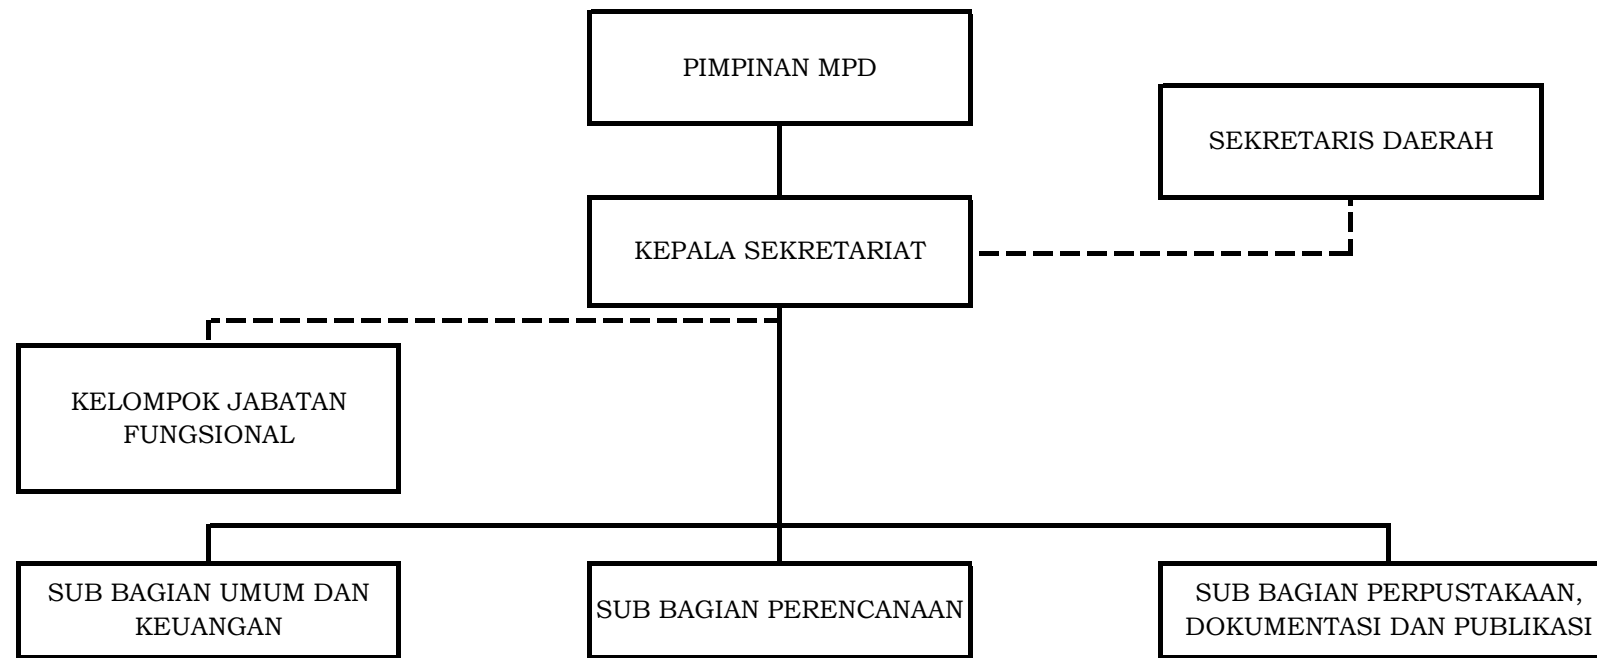

BAGAN SUSUNAN ORGANISASI DAN TATA KERJA
SEKRETARIAT MAJELIS PERMUSYAWARATAN ULAMA
KABUPATEN BIREUEN

Keterangan :

————— : Garis Komando

- - - - - : Garis Pembinaan

Plt. BUPATI BIREUEN,

MUKHTAR

LAMPIRAN IV
PERATURAN BUPATI BIREUEN
NOMOR : 49 TAHUN 2016
TENTANG
KEDUDUKAN, SUSUNAN ORGANISASI, TUGAS DAN
FUNGSI SERTA TATA KERJA PERANGKAT DAERAH
PADA LEMBAGA KEISTIMEWAAN KABUPATEN

BAGAN SUSUNAN ORGANISASI DAN TATA KERJA
SEKRETARIAT MAJELIS ADAT ACEH KABUPATEN BIREUEN

Keterangan :

————— : Garis Komando

- - - - - : Garis Pembinaan

Plt. BUPATI BIREUEN,

MUKHTAR

LAMPIRAN V
PERATURAN BUPATI BIREUEN
NOMOR
TENTANG
KEDUDUKAN, SUSUNAN ORGANISASI, TUGAS
DAN FUNGSI SERTA TATA KERJA PERANGKAT
DAERAH PADA LEMBAGA KEISTIMEWAAN

BAGAN SUSUNAN ORGANISASI DAN TATA KERJA
SEKRETARIAT MAJELIS PENDIDIKAN DAERAH KABUPATEN BIREUEN

Keterangan :

————— : Garis Komando

- - - - - : Garis Pembinaan

Plt. BUPATI BIREUEN,

MUKHTAR

LAMPIRAN VI
PERATURAN BUPATI BIREUEN
NOMOR
TENTANG
KEDUDUKAN, SUSUNAN ORGANISASI, TUGAS
DAN FUNGSI SERTA TATA KERJA PERANGKAT
DAERAH PADA LEMBAGA KEISTIMEWAAN
KABUPATEN BIREUEN