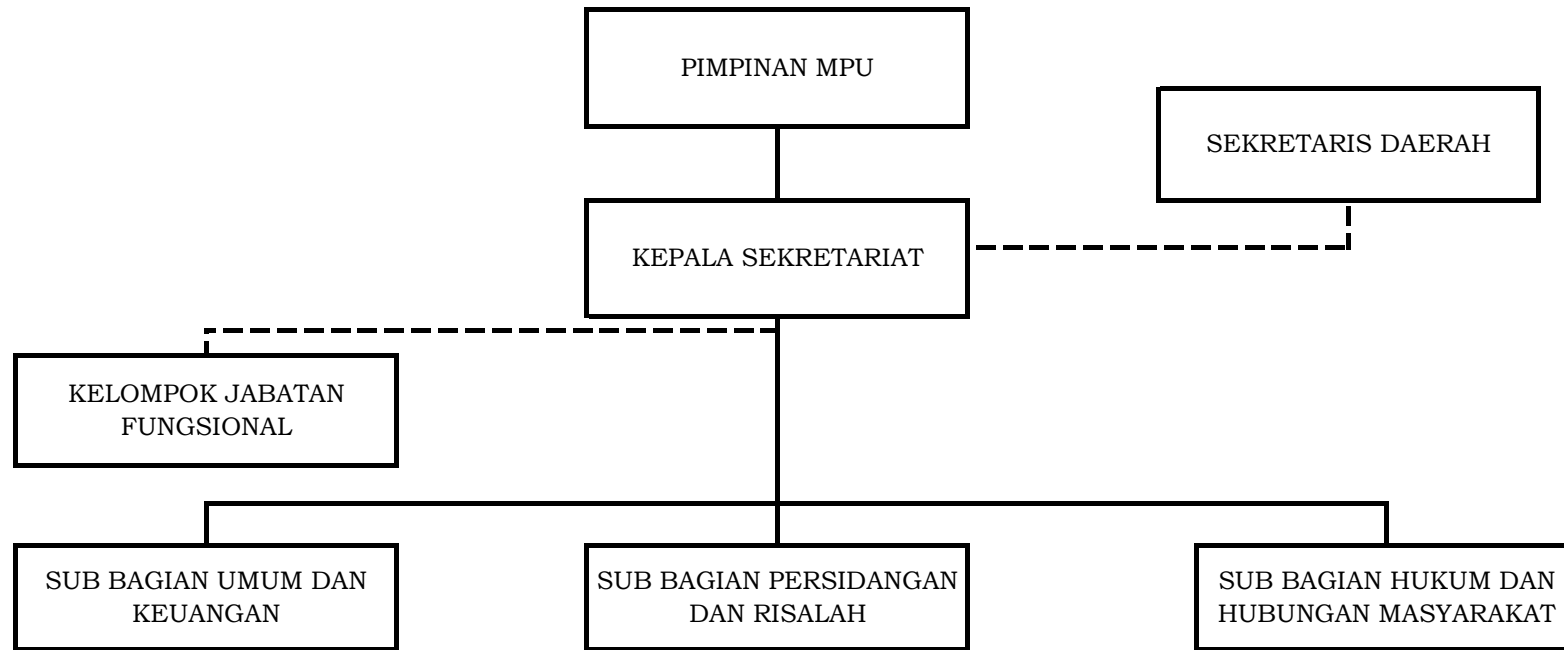

Keterangan :
 Garis Komando
 Garis Pembinaan

Plt. BUPATI BIREUEN,

MUKHTAR

LAMPIRAN II
 PERATURAN BUPATI BIREUEN
 NOMOR
 TENTANG
 KEDUDUKAN, SUSUNAN ORGANISASI, TUGAS DAN FUNGSI
 SERTA TATA KERJA PERANGKAT DAERAH PADA LEMBAGA
 KEISTIMEWAAN KABUPATEN BIREUEN

BAGAN SUSUNAN ORGANISASI DAN TATA KERJA
 DINAS PENDIDIKAN DAYAH KABUPATEN BIREUEN

Keterangan :
 _____ Garis Komando
 - - - - - Garis Pembinaan

Plt. BUPATI BIREUEN,

MUKHTAR

LAMPIRAN III
PERATURAN BUPATI BIREUEN
NOMOR
TENTANG
KEDUDUKAN, SUSUNAN ORGANISASI, TUGAS DAN
FUNGSI SERTA TATA KERJA PERANGKAT DAERAH PADA
LEMBAGA KEISTIMEWAAN KABUPATEN BIREUEN

BAGAN SUSUNAN ORGANISASI DAN TATA KERJA
SEKRETARIAT MAJELIS PERMUSYAWARATAN ULAMA
KABUPATEN BIREUEN

Keterangan :

————— : Garis Komando

- - - - - : Garis Pembinaan

Plt. BUPATI BIREUEN,

MUKHTAR

LAMPIRAN IV
PERATURAN BUPATI BIREUEN
NOMOR : 49 TAHUN 2016
TENTANG
KEDUDUKAN, SUSUNAN ORGANISASI, TUGAS DAN
FUNGSI SERTA TATA KERJA PERANGKAT DAERAH
PADA LEMBAGA KEISTIMEWAAN KABUPATEN

BAGAN SUSUNAN ORGANISASI DAN TATA KERJA
SEKRETARIAT MAJELIS ADAT ACEH KABUPATEN BIREUEN

Keterangan :

————— : Garis Komando

- - - - - : Garis Pembinaan

Plt. BUPATI BIREUEN,

MUKHTAR

LAMPIRAN V
PERATURAN BUPATI BIREUEN
NOMOR
TENTANG
KEDUDUKAN, SUSUNAN ORGANISASI, TUGAS
DAN FUNGSI SERTA TATA KERJA PERANGKAT
DAERAH PADA LEMBAGA KEISTIMEWAAN