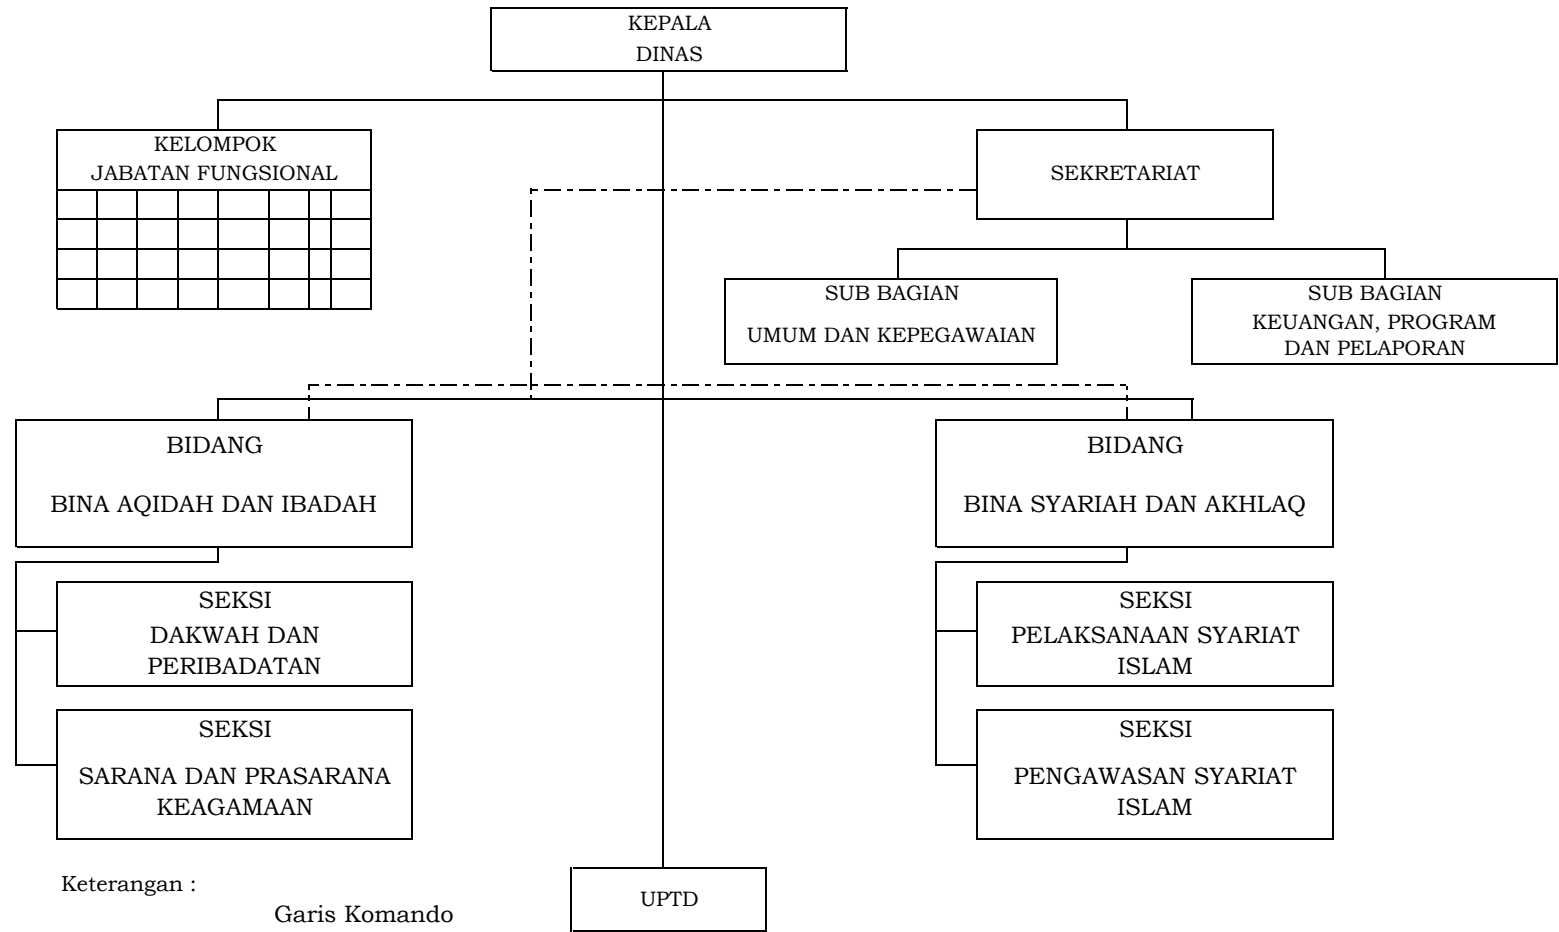

LAMPIRAN I
 PERATURAN BUPATI BIREUEN
 NOMOR
 TENTANG
 KEDUDUKAN, SUSUNAN ORGANISASI, TUGAS DAN FUNGSI
 SERTA TATA KERJA PERANGKAT DAERAH PADA LEMBAGA
 KEISTIMEWAAN KABUPATEN BIREUEN

BAGAN SUSUNAN ORGANISASI DAN TATA KERJA
 DINAS SYARIAH ISLAM KABUPATEN BIREUEN

Keterangan :
 Garis Komando
 Garis Pembinaan

Plt. BUPATI BIREUEN,

MUKHTAR

LAMPIRAN II
 PERATURAN BUPATI BIREUEN
 NOMOR
 TENTANG
 KEDUDUKAN, SUSUNAN ORGANISASI, TUGAS DAN FUNGSI
 SERTA TATA KERJA PERANGKAT DAERAH PADA LEMBAGA
 KEISTIMEWAAN KABUPATEN BIREUEN

BAGAN SUSUNAN ORGANISASI DAN TATA KERJA
 DINAS PENDIDIKAN DAYAH KABUPATEN BIREUEN

Keterangan :
 _____ Garis Komando
 - - - - - Garis Pembinaan

Plt. BUPATI BIREUEN,

MUKHTAR

LAMPIRAN III
PERATURAN BUPATI BIREUEN
NOMOR
TENTANG
KEDUDUKAN, SUSUNAN ORGANISASI, TUGAS DAN
FUNGSI SERTA TATA KERJA PERANGKAT DAERAH PADA
LEMBAGA KEISTIMEWAAN KABUPATEN BIREUEN

BAGAN SUSUNAN ORGANISASI DAN TATA KERJA
SEKRETARIAT MAJELIS ADAT ACEH KABUPATEN BIREUEN

Keterangan :

————— : Garis Komando

- - - - - : Garis Pembinaan

Plt. BUPATI BIREUEN,

MUKHTAR

LAMPIRAN V
PERATURAN BUPATI BIREUEN
NOMOR
TENTANG
KEDUDUKAN, SUSUNAN ORGANISASI, TUGAS
DAN FUNGSI SERTA TATA KERJA PERANGKAT
DAERAH PADA LEMBAGA KEISTIMEWAAN