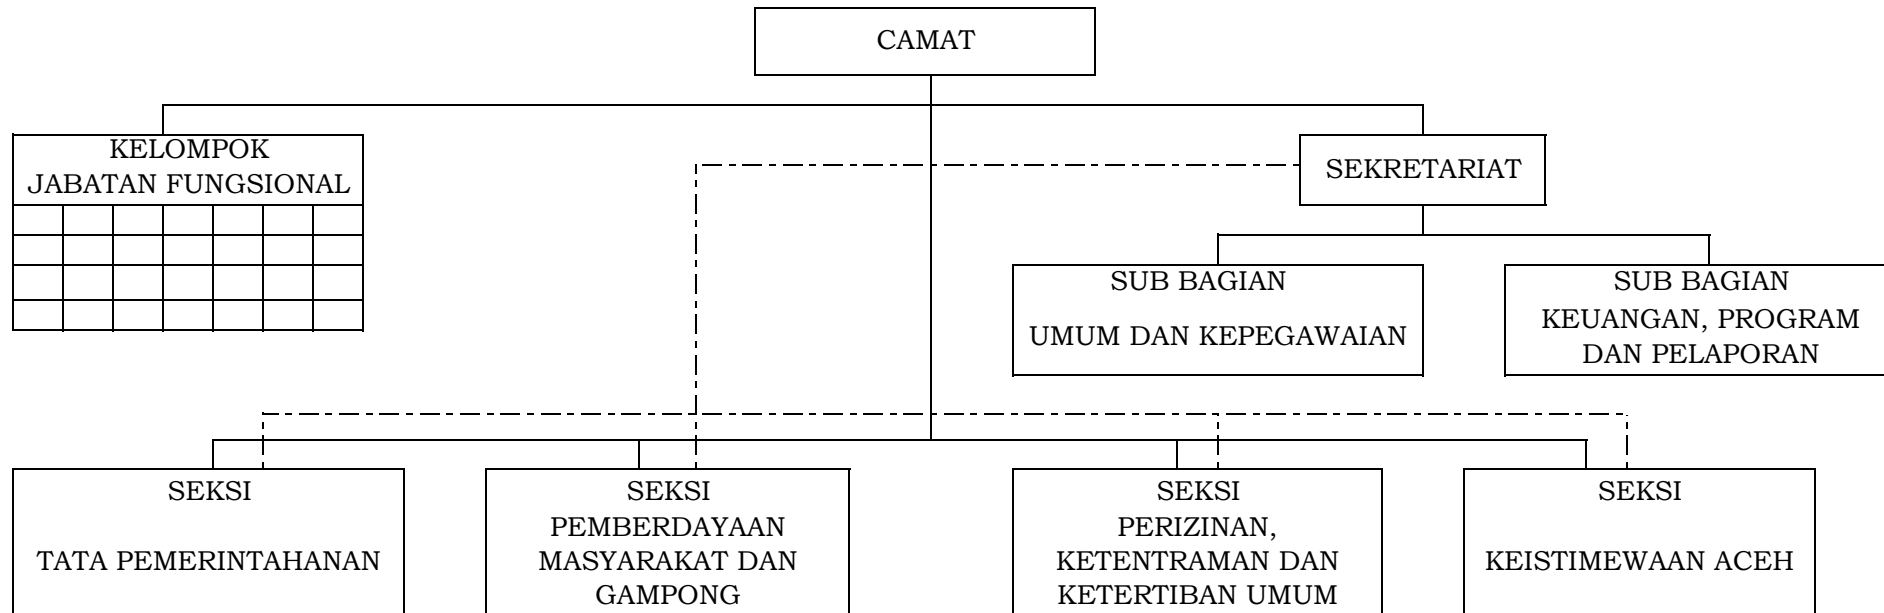

LAMPIRAN  
 PERATURAN BUPATI BIREUEN  
 NOMOR 48 TAHUN 2016  
 TENTANG

KEDUDUKAN, SUSUNAN ORGANISASI, TUGAS DAN  
 FUNGSI SERTA TATA KERJA KECAMATAN  
 DILINGKUNGAN PEMERINTAH KABUPATEN BIREUEN

BAGAN SUSUNAN ORGANISASI DAN TATA KERJA  
 KECAMATAN DILINGKUNGAN PEMERINTAH  
 KABUPATEN BIREUEN

Keterangan :  
 ————— Garis Komando  
 - - - - - Garis Pembinaan

Plt. BUPATI BIREUEN,

MUKHTAR