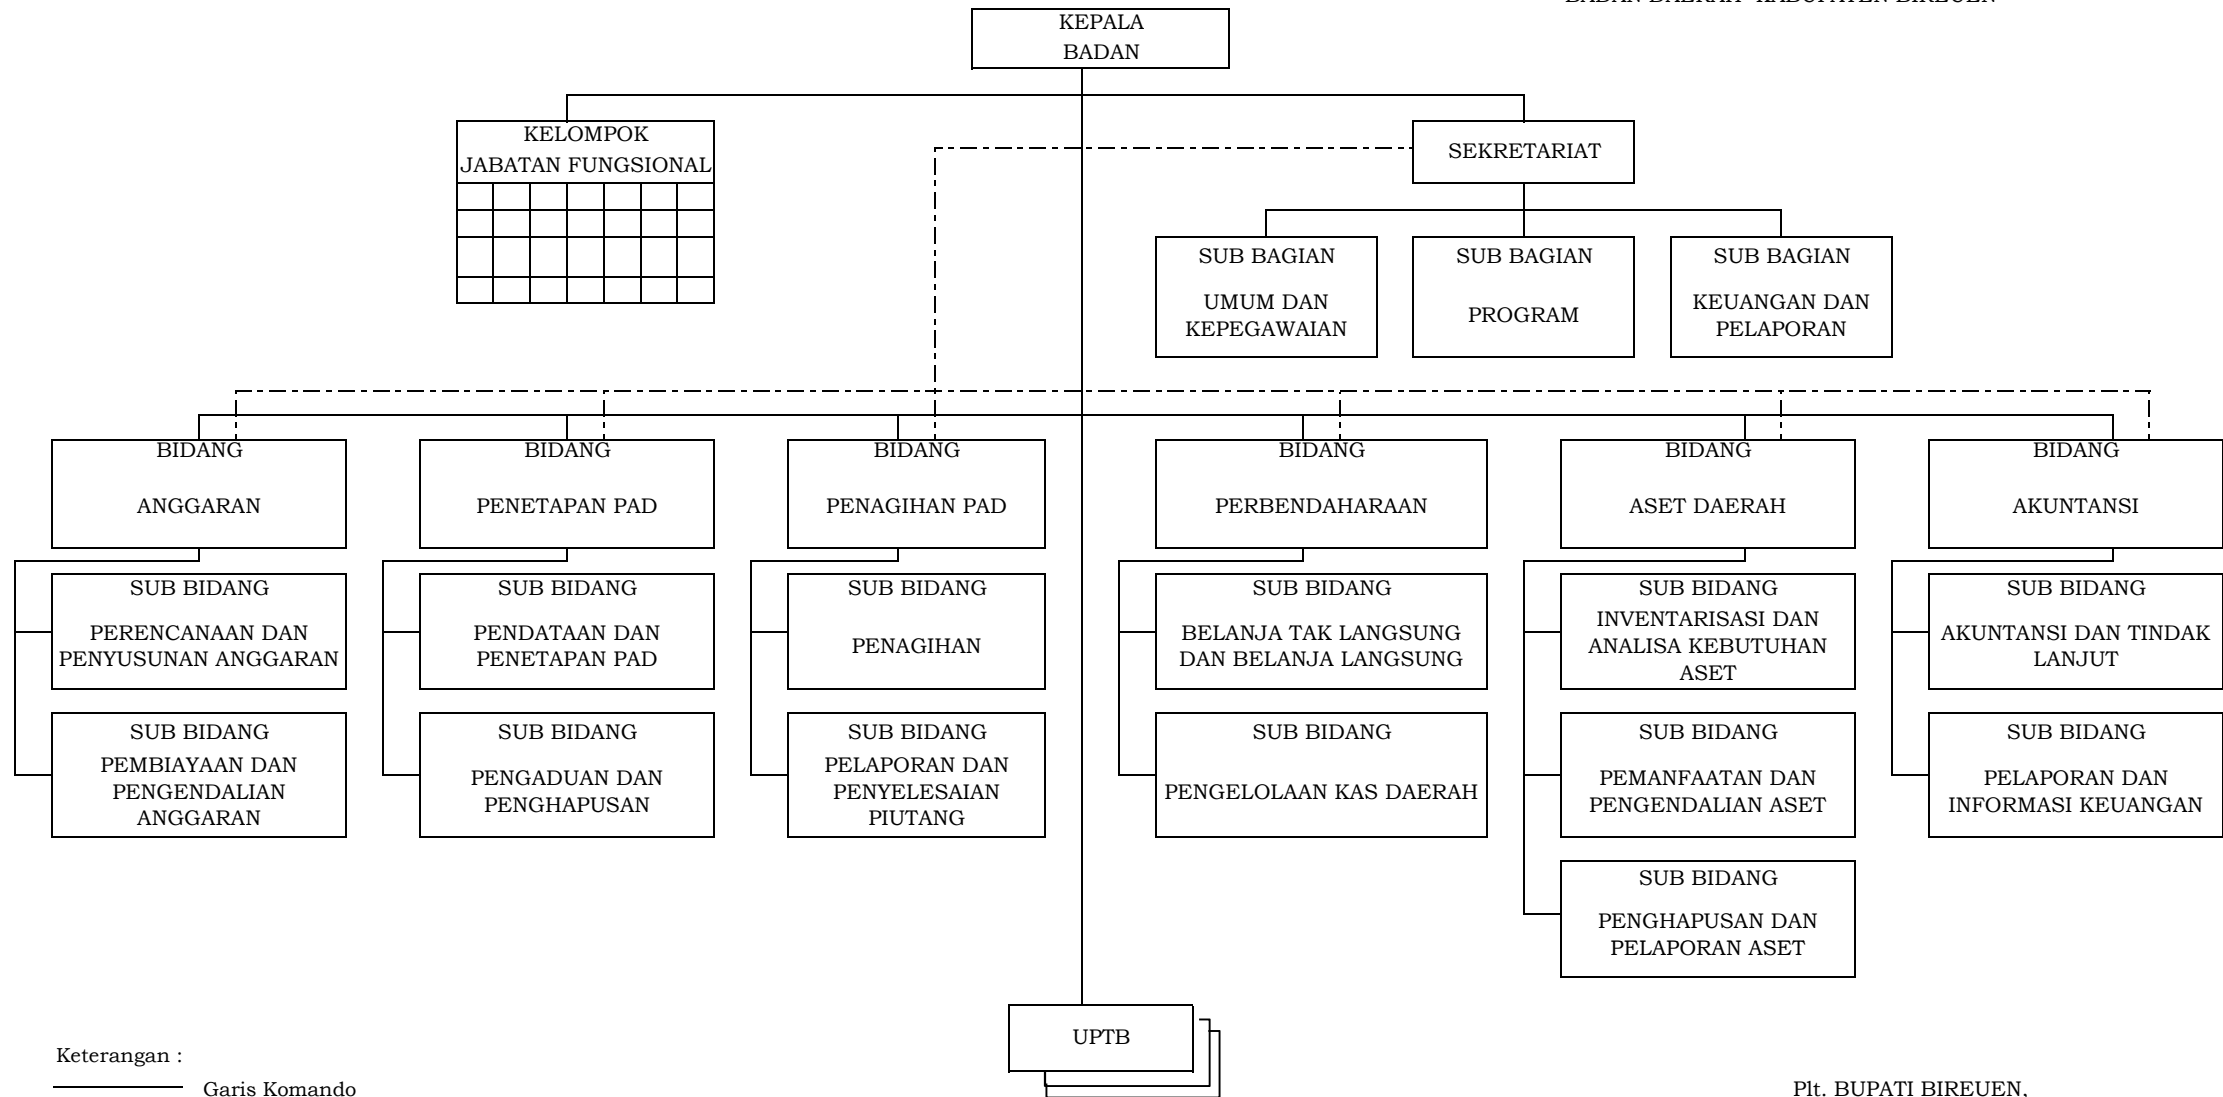

LAMPIRAN I
 PERATURAN BUPATI BIREUEN
 NOMOR
 TENTANG
 KEDUDUKAN, SUSUNAN ORGANISASI, TUGAS DAN FUNGSI
 SERTA TATA KERJA PERANGKAT DAERAH PADA BADAN
 DAERAH KABUPATEN BIREUEN

BAGAN SUSUNAN ORGANISASI DAN TATA KERJA
 BADAN PERENCANAAN PEMBANGUNAN DAERAH
 KABUPATEN BIREUEN

Keterangan :
 ————— Garis Komando
 - - - - - Garis Pembinaan

Pt. BUPATI BIREUEN,

MUKHTAR

LAMPIRAN II
 PERATURAN BUPATI BIREUEN
 NOMOR
 TENTANG
 KEDUDUKAN, SUSUNAN ORGANISASI, TUGAS DAN
 FUNGSI SERTA TATA KERJA PERANGKAT DAERAH PADA
 BADAN DAERAH KABUPATEN BIREUEN

BAGAN SUSUNAN ORGANISASI DAN TATA KERJA
 BADAN PENGELOLAAN KEUANGAN DAERAH KABUPATEN BIREUEN

Keterangan :
 ————— Garis Komando
 - - - - - Garis Pembinaan

Pt. BUPATI BIREUEN,

MUKHTAR

LAMPIRAN III
 PERATURAN BUPATI BIREUEN
 NOMOR
 TENTANG
 KEDUDUKAN, SUSUNAN ORGANISASI, TUGAS DAN FUNGSI SERTA
 TATA KERJA PERANGKAT DAERAH PADA BADAN DAERAH
 KABUPATEN BIREUEN

BAGAN SUSUNAN ORGANISASI DAN TATA KERJA
 BADAN KEPEGAWAIAN DAN PENGEMBANGAN SUMBER DAYA MANUSIA
 KABUPATEN BIREUEN

Keterangan :

Garis Komando
 Garis Pembinaan

Pt. BUPATI BIREUEN,

MUKHTAR