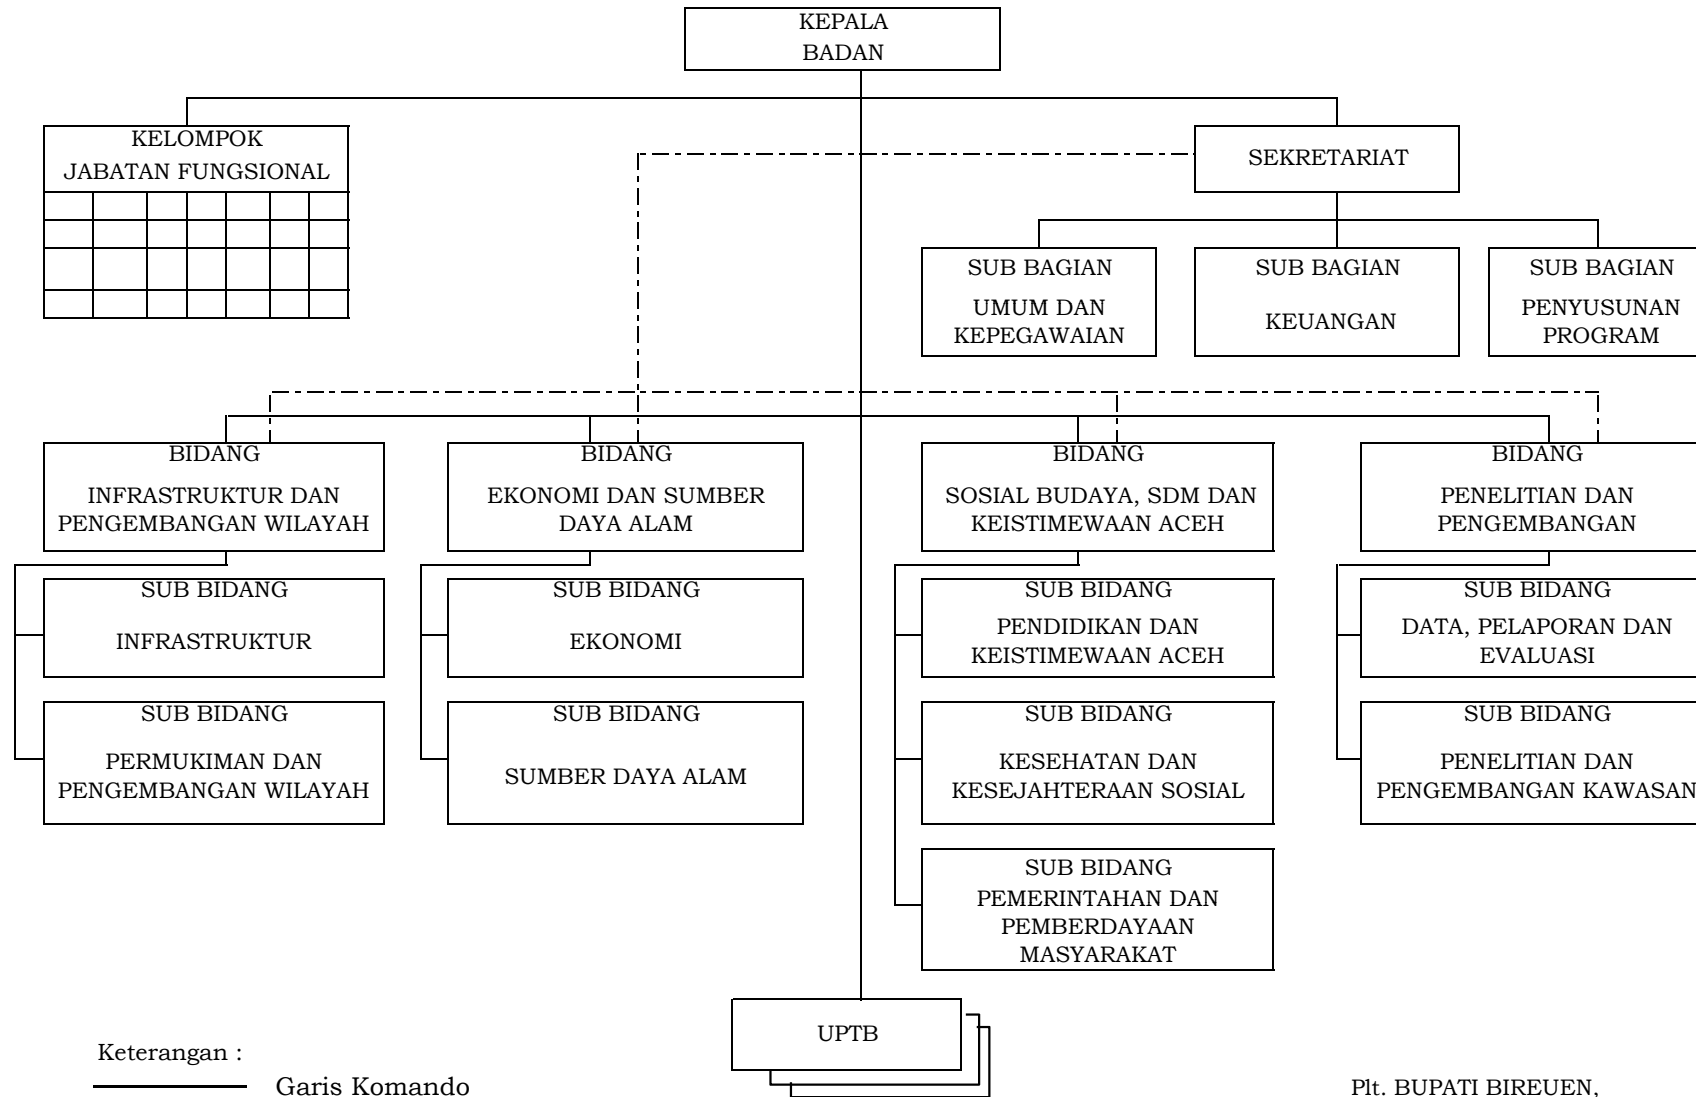

LAMPIRAN I
 PERATURAN BUPATI BIREUEN
 NOMOR
 TENTANG
 KEDUDUKAN, SUSUNAN ORGANISASI, TUGAS DAN FUNGSI
 SERTA TATA KERJA PERANGKAT DAERAH PADA BADAN
 DAERAH KABUPATEN BIREUEN

BAGAN SUSUNAN ORGANISASI DAN TATA KERJA
 BADAN PERENCANAAN PEMBANGUNAN DAERAH
 KABUPATEN BIREUEN

Keterangan :
 ————— Garis Komando
 - - - - - Garis Pembinaan

Pt. BUPATI BIREUEN,

MUKHTAR

LAMPIRAN II
 PERATURAN BUPATI BIREUEN
 NOMOR
 TENTANG
 KEDUDUKAN, SUSUNAN ORGANISASI, TUGAS DAN
 FUNGSI SERTA TATA KERJA PERANGKAT DAERAH PADA
 BADAN DAERAH KABUPATEN BIREUEN

BAGAN SUSUNAN ORGANISASI DAN TATA KERJA
 BADAN PENGELOLAAN KEUANGAN DAERAH KABUPATEN BIREUEN

Keterangan :
 ————— Garis Komando
 - - - - - Garis Pembinaan

Pt. BUPATI BIREUEN,

MUKHTAR

LAMPIRAN III
 PERATURAN BUPATI BIREUEN
 NOMOR
 TENTANG
 KEDUDUKAN, SUSUNAN ORGANISASI, TUGAS DAN FUNGSI SERTA
 TATA KERJA PERANGKAT DAERAH PADA BADAN DAERAH
 KABUPATEN BIREUEN

BAGAN SUSUNAN ORGANISASI DAN TATA KERJA
 BADAN KEPEGAWAIAN DAN PENGEMBANGAN SUMBER DAYA MANUSIA
 KABUPATEN BIREUEN

Keterangan :

Garis Komando
 Garis Pembinaan

Pt. BUPATI BIREUEN,

MUKHTAR