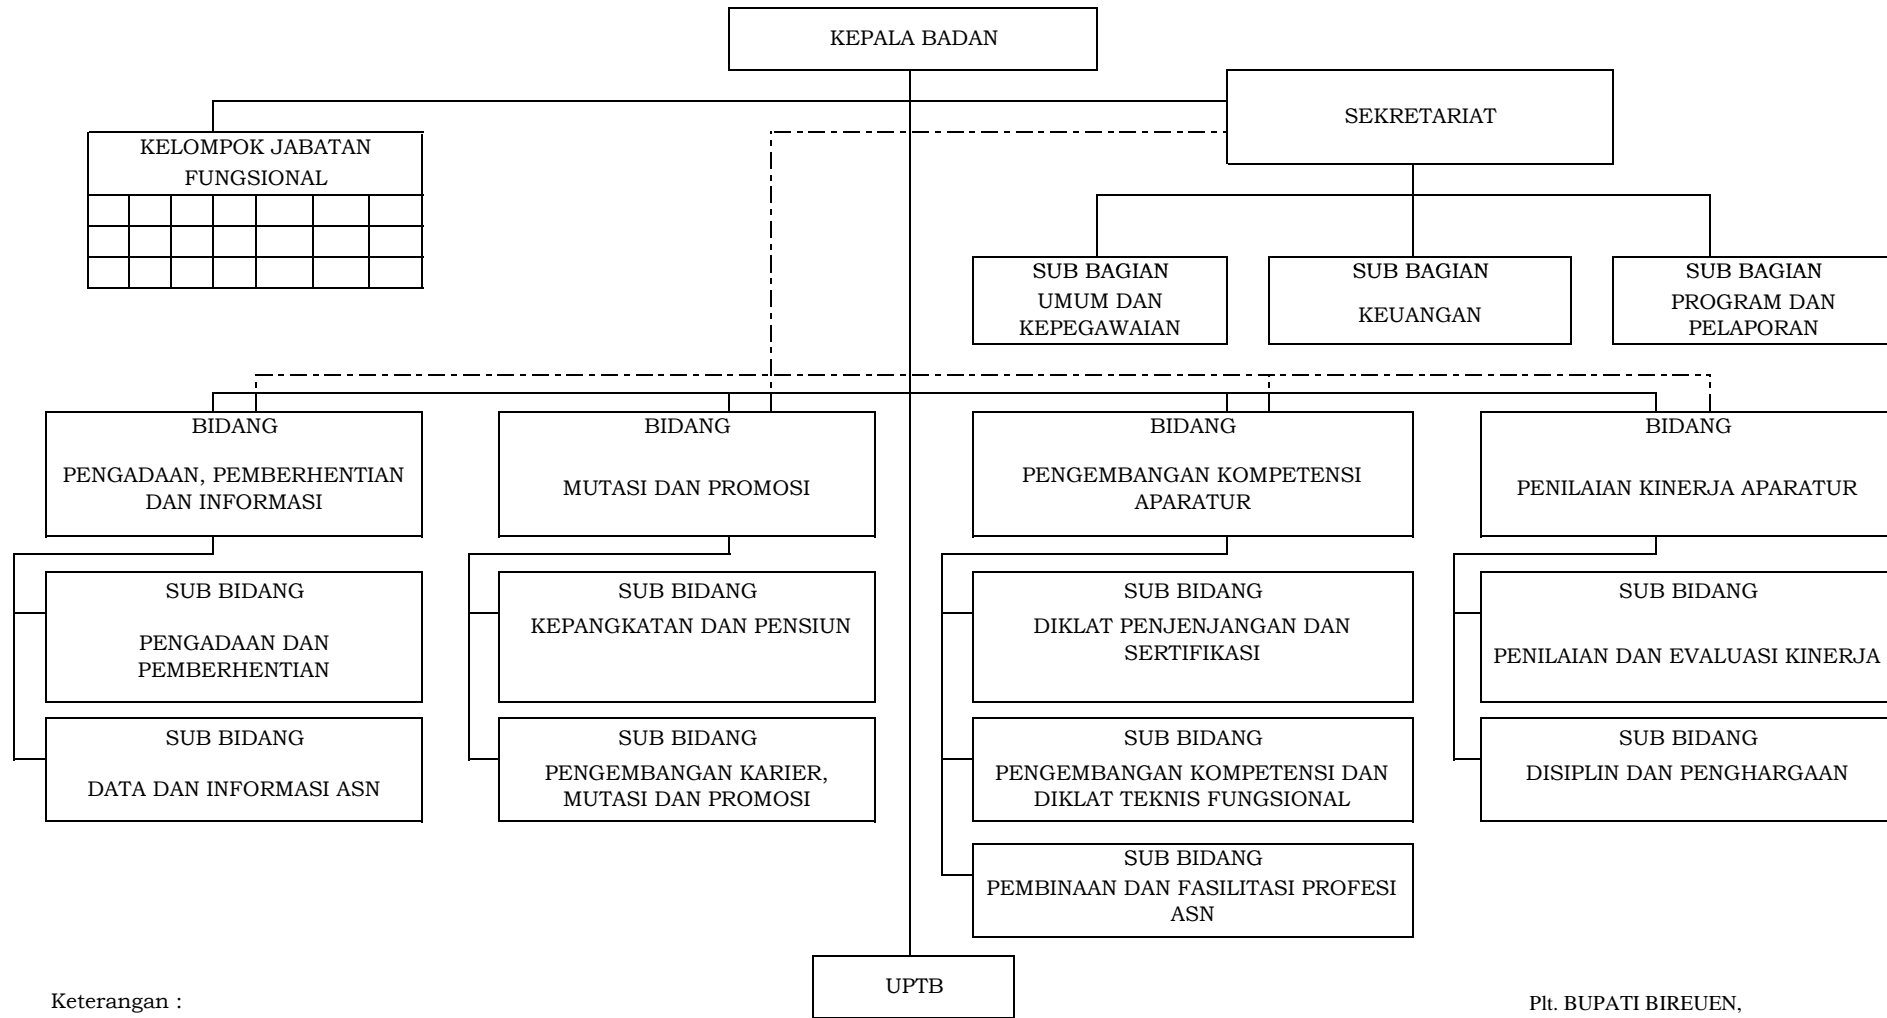

LAMPIRAN I
 PERATURAN BUPATI BIREUEN
 NOMOR
 TENTANG
 KEDUDUKAN, SUSUNAN ORGANISASI, TUGAS DAN FUNGSI
 SERTA TATA KERJA PERANGKAT DAERAH PADA BADAN
 DAERAH KABUPATEN BIREUEN

BAGAN SUSUNAN ORGANISASI DAN TATA KERJA
 BADAN PERENCANAAN PEMBANGUNAN DAERAH
 KABUPATEN BIREUEN

Keterangan :
 ————— Garis Komando
 - - - - - Garis Pembinaan

Pt. BUPATI BIREUEN,

MUKHTAR

LAMPIRAN II
 PERATURAN BUPATI BIREUEN
 NOMOR
 TENTANG
 KEDUDUKAN, SUSUNAN ORGANISASI, TUGAS DAN
 FUNGSI SERTA TATA KERJA PERANGKAT DAERAH PADA
 BADAN DAERAH KABUPATEN BIREUEN

BAGAN SUSUNAN ORGANISASI DAN TATA KERJA
 BADAN PENGELOLAAN KEUANGAN DAERAH KABUPATEN BIREUEN

Keterangan :
 ————— Garis Komando
 - - - - - Garis Pembinaan

Pt. BUPATI BIREUEN,

MUKHTAR

LAMPIRAN III
 PERATURAN BUPATI BIREUEN
 NOMOR
 TENTANG
 KEDUDUKAN, SUSUNAN ORGANISASI, TUGAS DAN FUNGSI SERTA
 TATA KERJA PERANGKAT DAERAH PADA BADAN DAERAH
 KABUPATEN BIREUEN

BAGAN SUSUNAN ORGANISASI DAN TATA KERJA
 BADAN KEPEGAWAIAN DAN PENGEMBANGAN SUMBER DAYA MANUSIA
 KABUPATEN BIREUEN

Keterangan :

Garis Komando
 Garis Pembinaan

Pt. BUPATI BIREUEN,

MUKHTAR