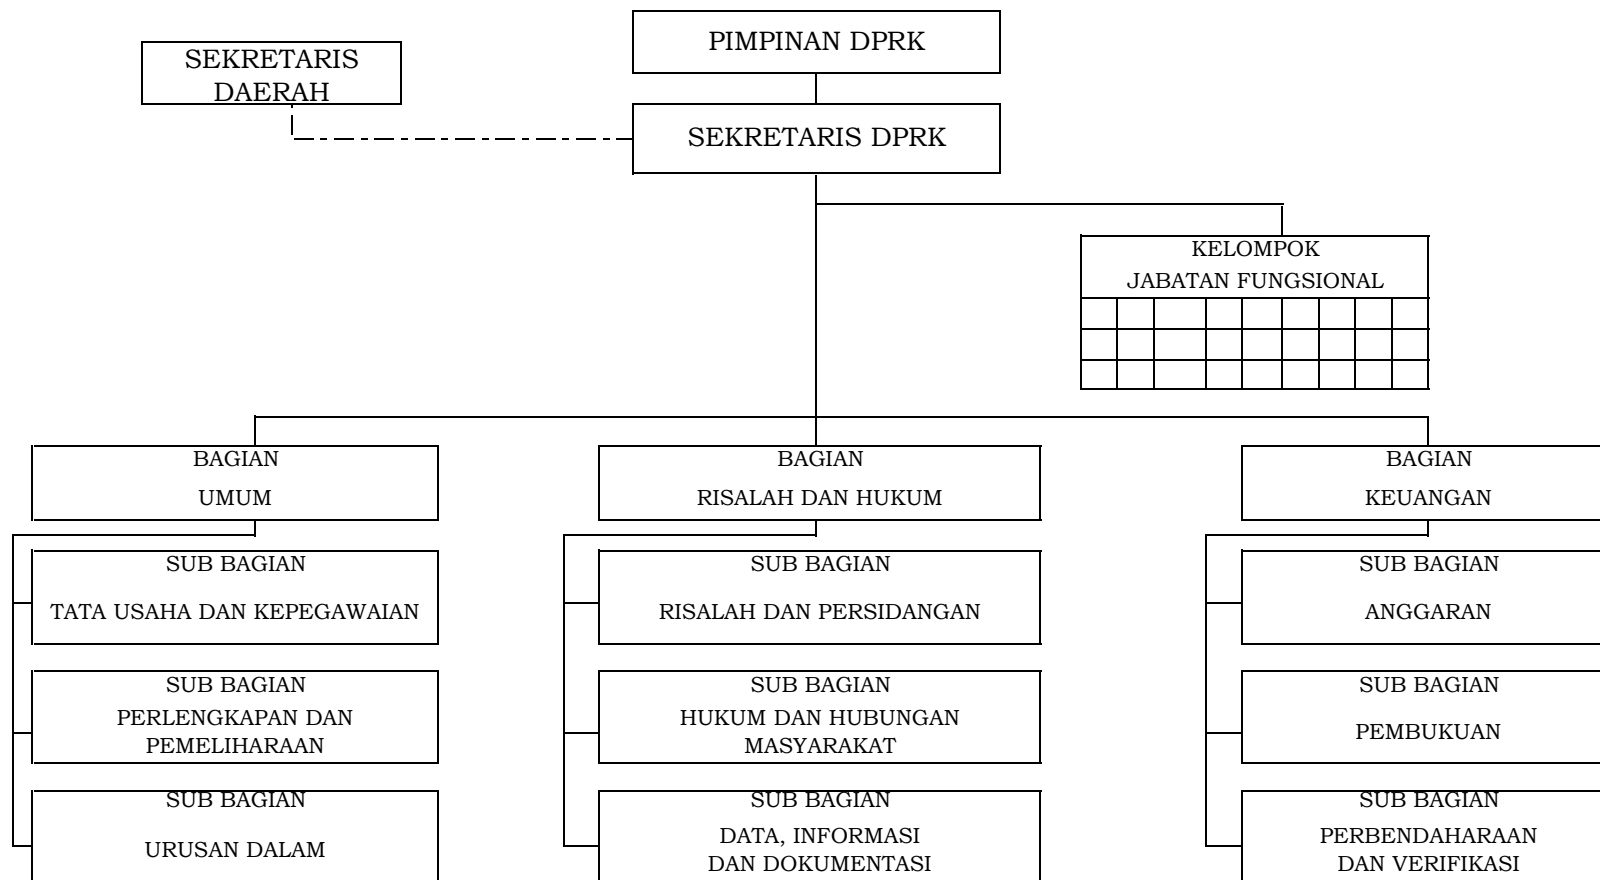

LAMPIRAN I

PERATURAN BUPATI BIREUEN

NOMOR

TENTANG

KEDUDUKAN, SUSUNAN ORGANISASI, TUGAS DAN FUNGSI SERTA TATA KERJA PERANGKAT DAERAH PADA SEKRETARIAT DAERAH, SEKRETARIAT DEWAN PERWAKILAN RAKYAT KABUPATEN DAN INSPEKTORAT KABUPATEN BIREUEN

BAGAN SUSUNAN ORGANISASI DAN TATA KERJA
SEKRETARIAT DAERAH KABUPATEN BIREUEN

Keterangan :

Garis Komando
Garis Pembinaan

Plt. BUPATI BIREUEN,

MUKHTAR

LAMPIRAN II
 PERATURAN BUPATI BIREUEN
 NOMOR
 TENTANG
 KEDUDUKAN, SUSUNAN ORGANISASI, TUGAS DAN
 FUNGSI SERTA TATA KERJA PERANGKAT DAERAH PADA
 SEKRETARIAT DAERAH, SEKRETARIAT DEWAN
 PERWAKILAN RAKYAT KABUPATEN DAN INSPEKTORAT
 KABUPATEN BIREUEN

BAGAN SUSUNAN ORGANISASI DAN TATA KERJA
 SEKRETARIAT DEWAN PERWAKILAN RAKYAT
 KABUPATEN BIREUEN

Plt. BUPATI BIREUEN,

MUKHTAR

LAMPIRAN III
 PERATURAN BUPATI BIREUEN
 NOMOR
 TENTANG
 KEDUDUKAN, SUSUNAN ORGANISASI, TUGAS DAN FUNGSI
 SERTA TATA KERJA PERANGKAT DAERAH PADA
 SEKRETARIAT DAERAH, SEKRETARIAT DEWAN PERWAKILAN
 RAKYAT KABUPATEN DAN INSPEKTORAT KABUPATEN
 BIREUEN