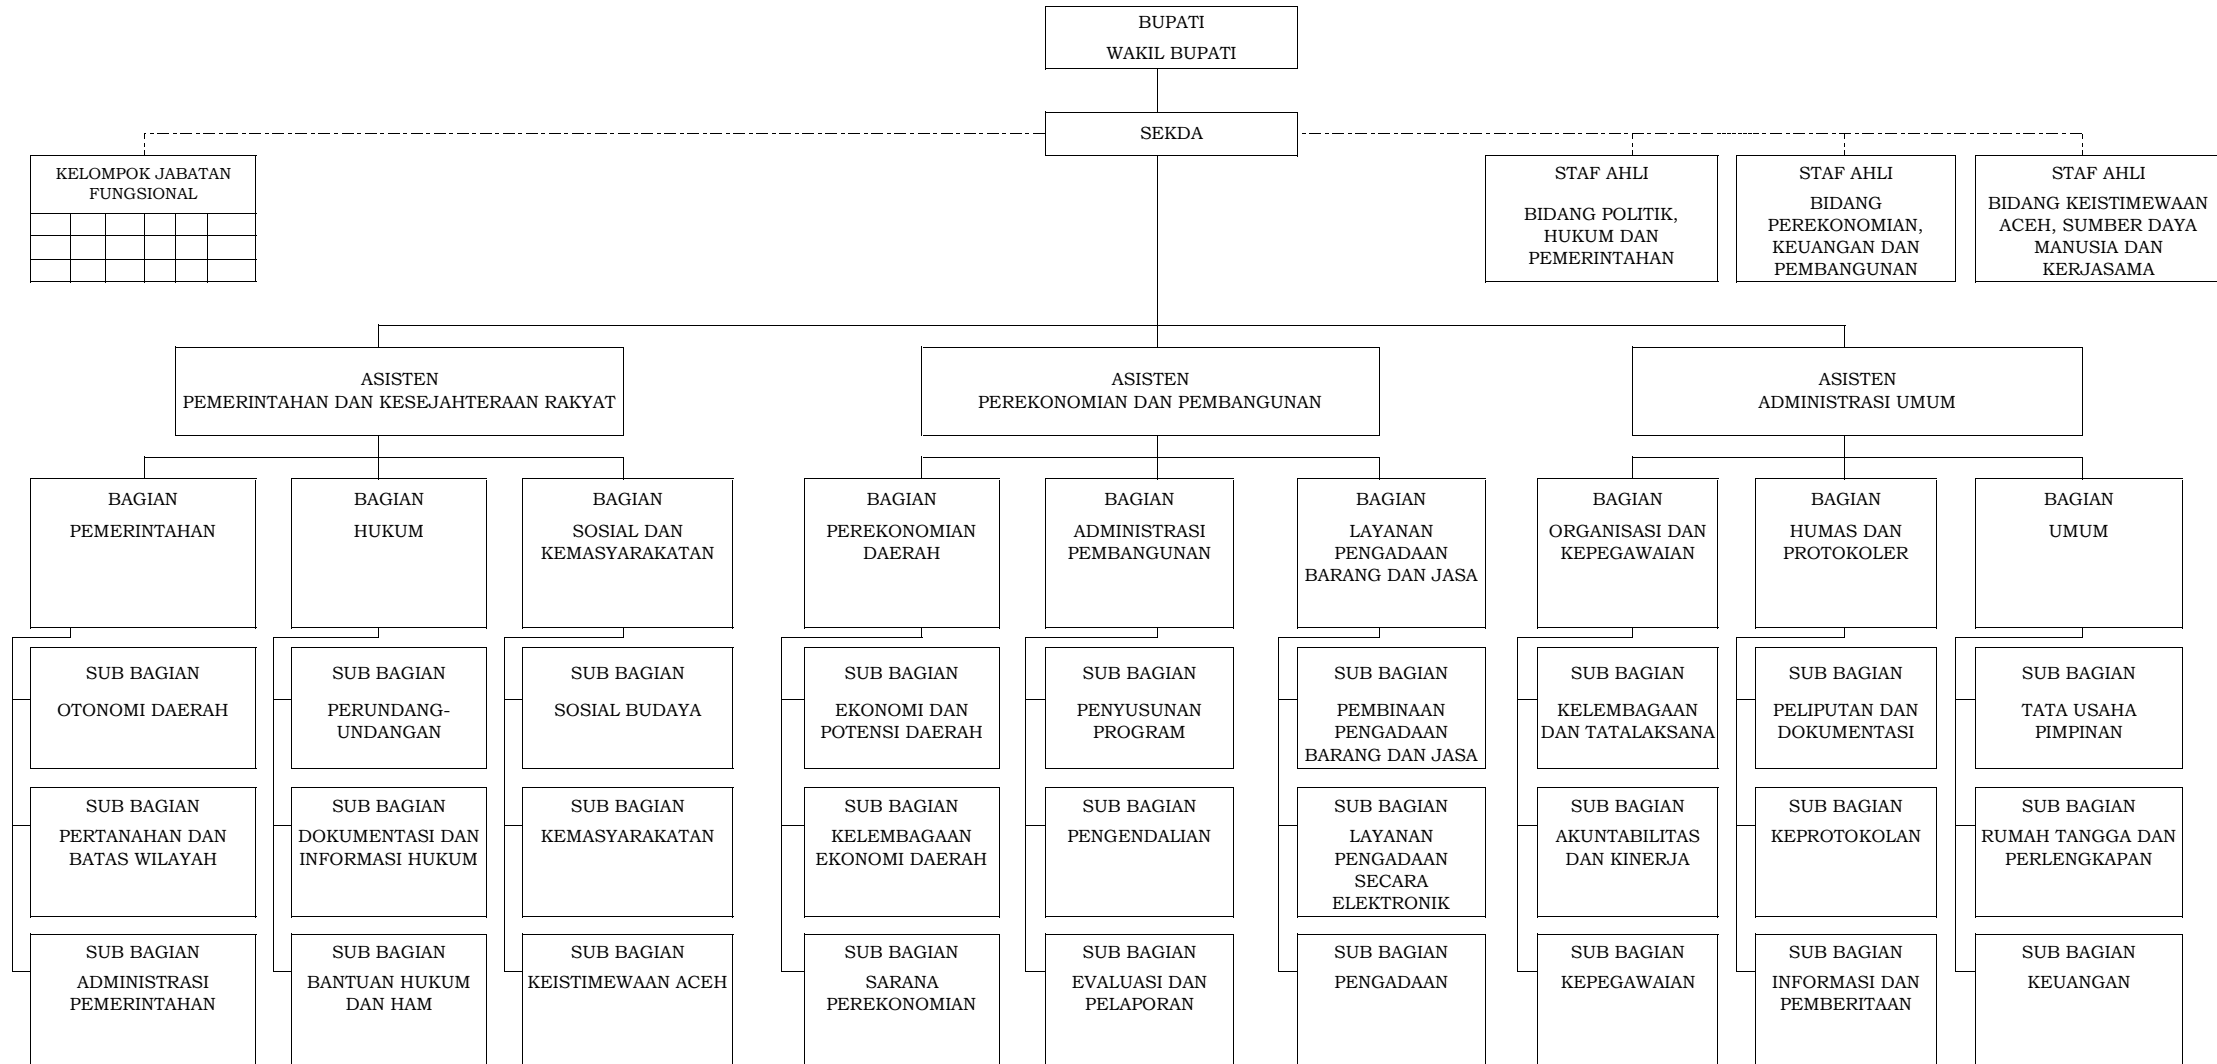

LAMPIRAN I

PERATURAN BUPATI BIREUEN

NOMOR

TENTANG

KEDUDUKAN, SUSUNAN ORGANISASI, TUGAS DAN FUNGSI SERTA TATA KERJA PERANGKAT DAERAH PADA SEKRETARIAT DAERAH, SEKRETARIAT DEWAN PERWAKILAN RAKYAT KABUPATEN DAN INSPEKTORAT KABUPATEN BIREUEN

BAGAN SUSUNAN ORGANISASI DAN TATA KERJA
SEKRETARIAT DAERAH KABUPATEN BIREUEN

Keterangan :

Garis Komando
Garis Pembinaan

Plt. BUPATI BIREUEN,

MUKHTAR

LAMPIRAN II
 PERATURAN BUPATI BIREUEN
 NOMOR
 TENTANG
 KEDUDUKAN, SUSUNAN ORGANISASI, TUGAS DAN
 FUNGSI SERTA TATA KERJA PERANGKAT DAERAH PADA
 SEKRETARIAT DAERAH, SEKRETARIAT DEWAN
 PERWAKILAN RAKYAT KABUPATEN DAN INSPEKTORAT
 KABUPATEN BIREUEN

BAGAN SUSUNAN ORGANISASI DAN TATA KERJA
 SEKRETARIAT DEWAN PERWAKILAN RAKYAT
 KABUPATEN BIREUEN

Plt. BUPATI BIREUEN,

MUKHTAR

LAMPIRAN III
 PERATURAN BUPATI BIREUEN
 NOMOR
 TENTANG
 KEDUDUKAN, SUSUNAN ORGANISASI, TUGAS DAN FUNGSI
 SERTA TATA KERJA PERANGKAT DAERAH PADA
 SEKRETARIAT DAERAH, SEKRETARIAT DEWAN PERWAKILAN
 RAKYAT KABUPATEN DAN INSPEKTORAT KABUPATEN
 BIREUEN

BAGAN SUSUNAN ORGANISASI DAN TATA KERJA
 INSPEKTORAT KABUPATEN BIREUEN

Pt. BUPATI BIREUEN,

MUKHTAR