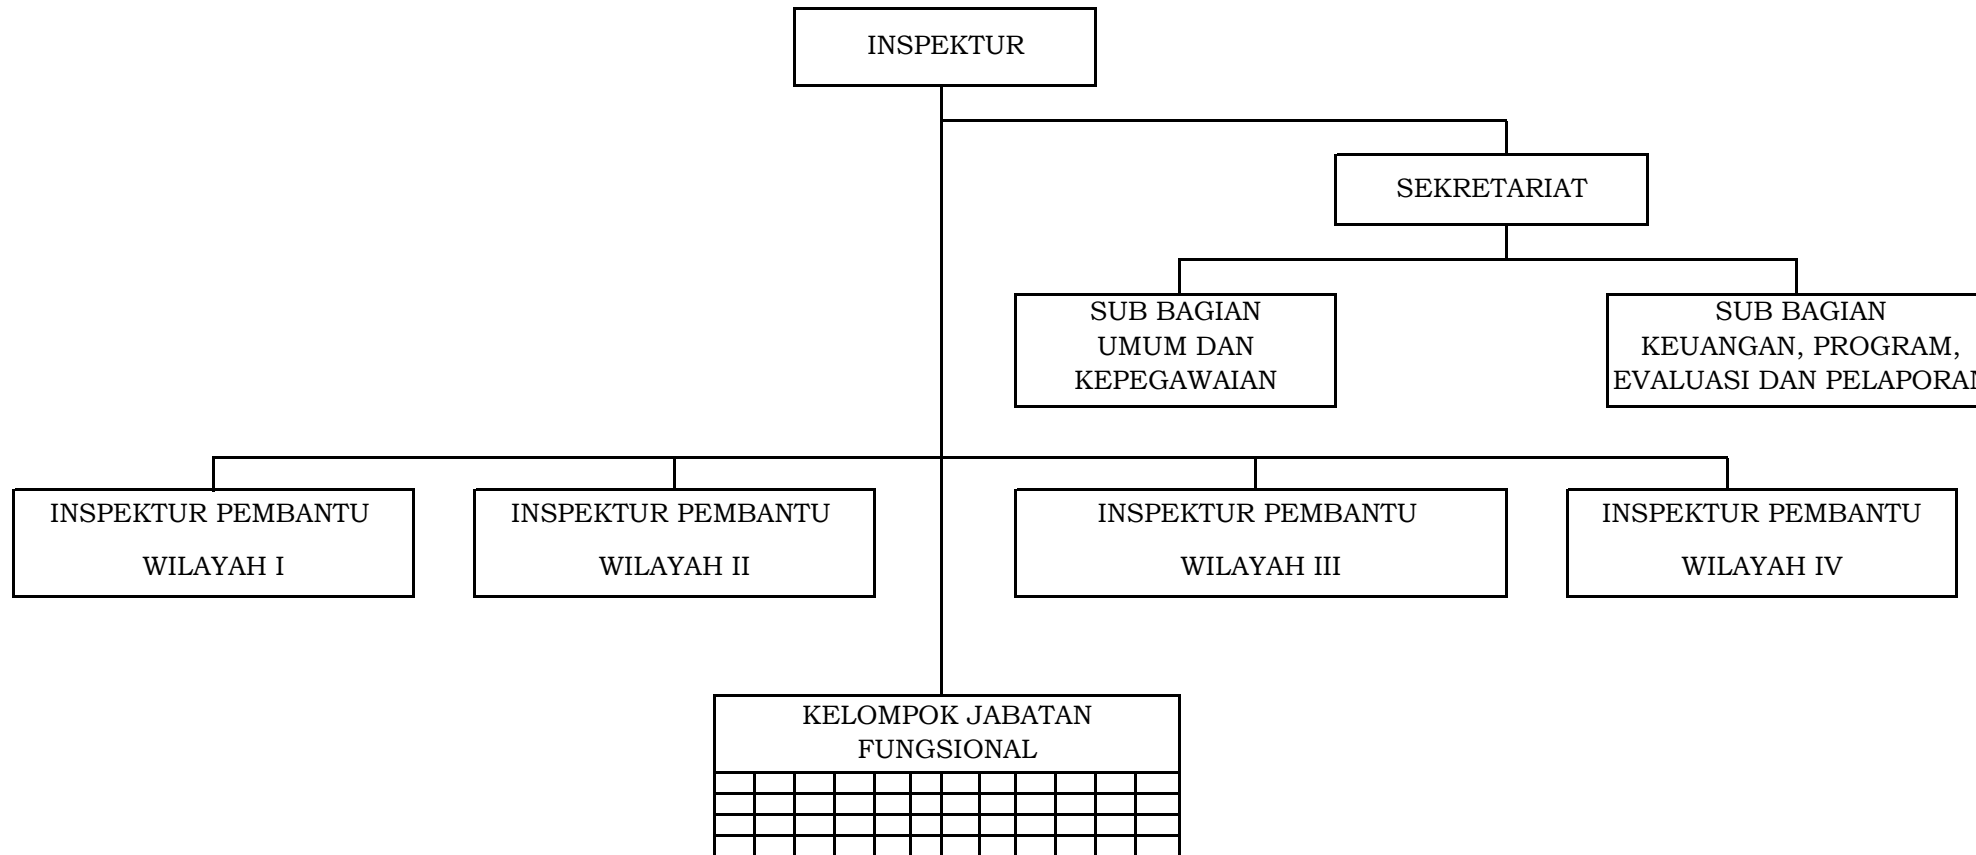

LAMPIRAN III
PERATURAN BUPATI BIREUEN
NOMOR
TENTANG
KEDUDUKAN, SUSUNAN ORGANISASI, TUGAS DAN FUNGSI
SERTA TATA KERJA PERANGKAT DAERAH PADA
SEKRETARIAT DAERAH, SEKRETARIAT DEWAN PERWAKILAN
RAKYAT KABUPATEN DAN INSPEKTORAT KABUPATEN
BIREUEN

BAGAN SUSUNAN ORGANISASI DAN TATA KERJA
INSPEKTORAT KABUPATEN BIREUEN

Pt. BUPATI BIREUEN,

MUKHTAR