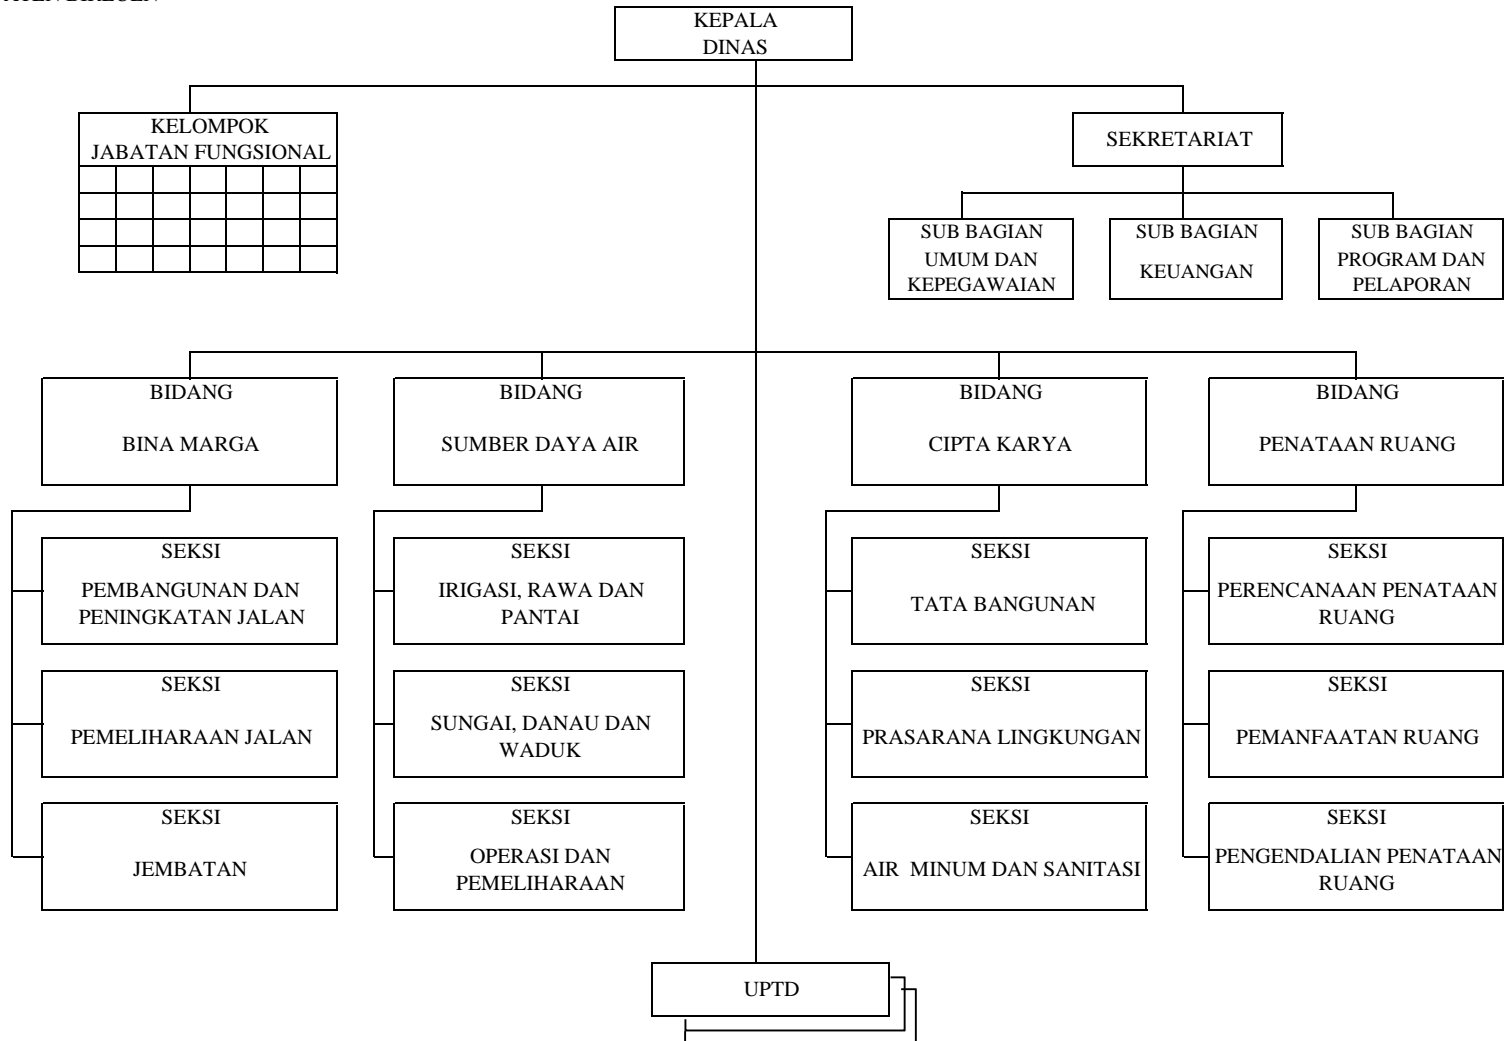

LAMPIRAN I
 PERATURAN BUPATI BIREUEN
 NOMOR 46 TAHUN 2016
 TENTANG
 KEDUDUKAN, SUSUNAN ORGANISASI, TUGAS DAN FUNGSI SERTA TATA KERJA
 PERANGKAT DAERAH PADA DINAS-DINAS KABUPATEN BIREUEN

BAGAN SUSUNAN ORGANISASI DAN TATA KERJA
 DINAS PENDIDIKAN, PEMUDA DAN OLAH RAGA
 KABUPATEN BIREUEN

BAGAN SUSUNAN ORGANISASI DAN TATA KERJA
 DINAS KESEHATAN KABUPATEN BIREUEN

Plt. BUPATI BIREUEN,

MUKHTAR

LAMPIRAN III
 PERATURAN BUPATI BIREUEN
 NOMOR 46 TAHUN 2016
 TENTANG
 KEDUDUKAN, SUSUNAN ORGANISASI, TUGAS DAN FUNGSI
 SERTA TATA KERJA PERANGKAT DAERAH PADA DINAS-DINAS

BAGAN SUSUNAN ORGANISASI DAN TATA KERJA
 DINAS PEKERJAAN UMUM DAN PENATAAN RUANG
 KABUPATEN BIREUEN

Plt. BUPATI BIREUEN,

MUKHTAR

LAMPIRAN IV
 PERATURAN BUPATI BIREUEN
 NOMOR 46 TAHUN 2016
 TENTANG
 KEDUDUKAN, SUSUNAN ORGANISASI, TUGAS DAN FUNGSI SERTA
 TATA KERJA PERANGKAT DAERAH PADA DINAS-DINAS KABUPATEN
 BIREUEN

KEDUDUKAN, SUSUNAN ORGANISASI, TUGAS DAN FUNGSI
 SERTA TATA KERJA PERANGKAT DAERAH PADA DINAS-
 DINAS KABUPATEN BIREUEN

BAGAN SUSUNAN ORGANISASI DAN TATA KERJA
 DINAS PENANAMAN MODAL, PERDAGANGAN,
 KOPERASI DAN UKM KABUPATEN BIREUEN