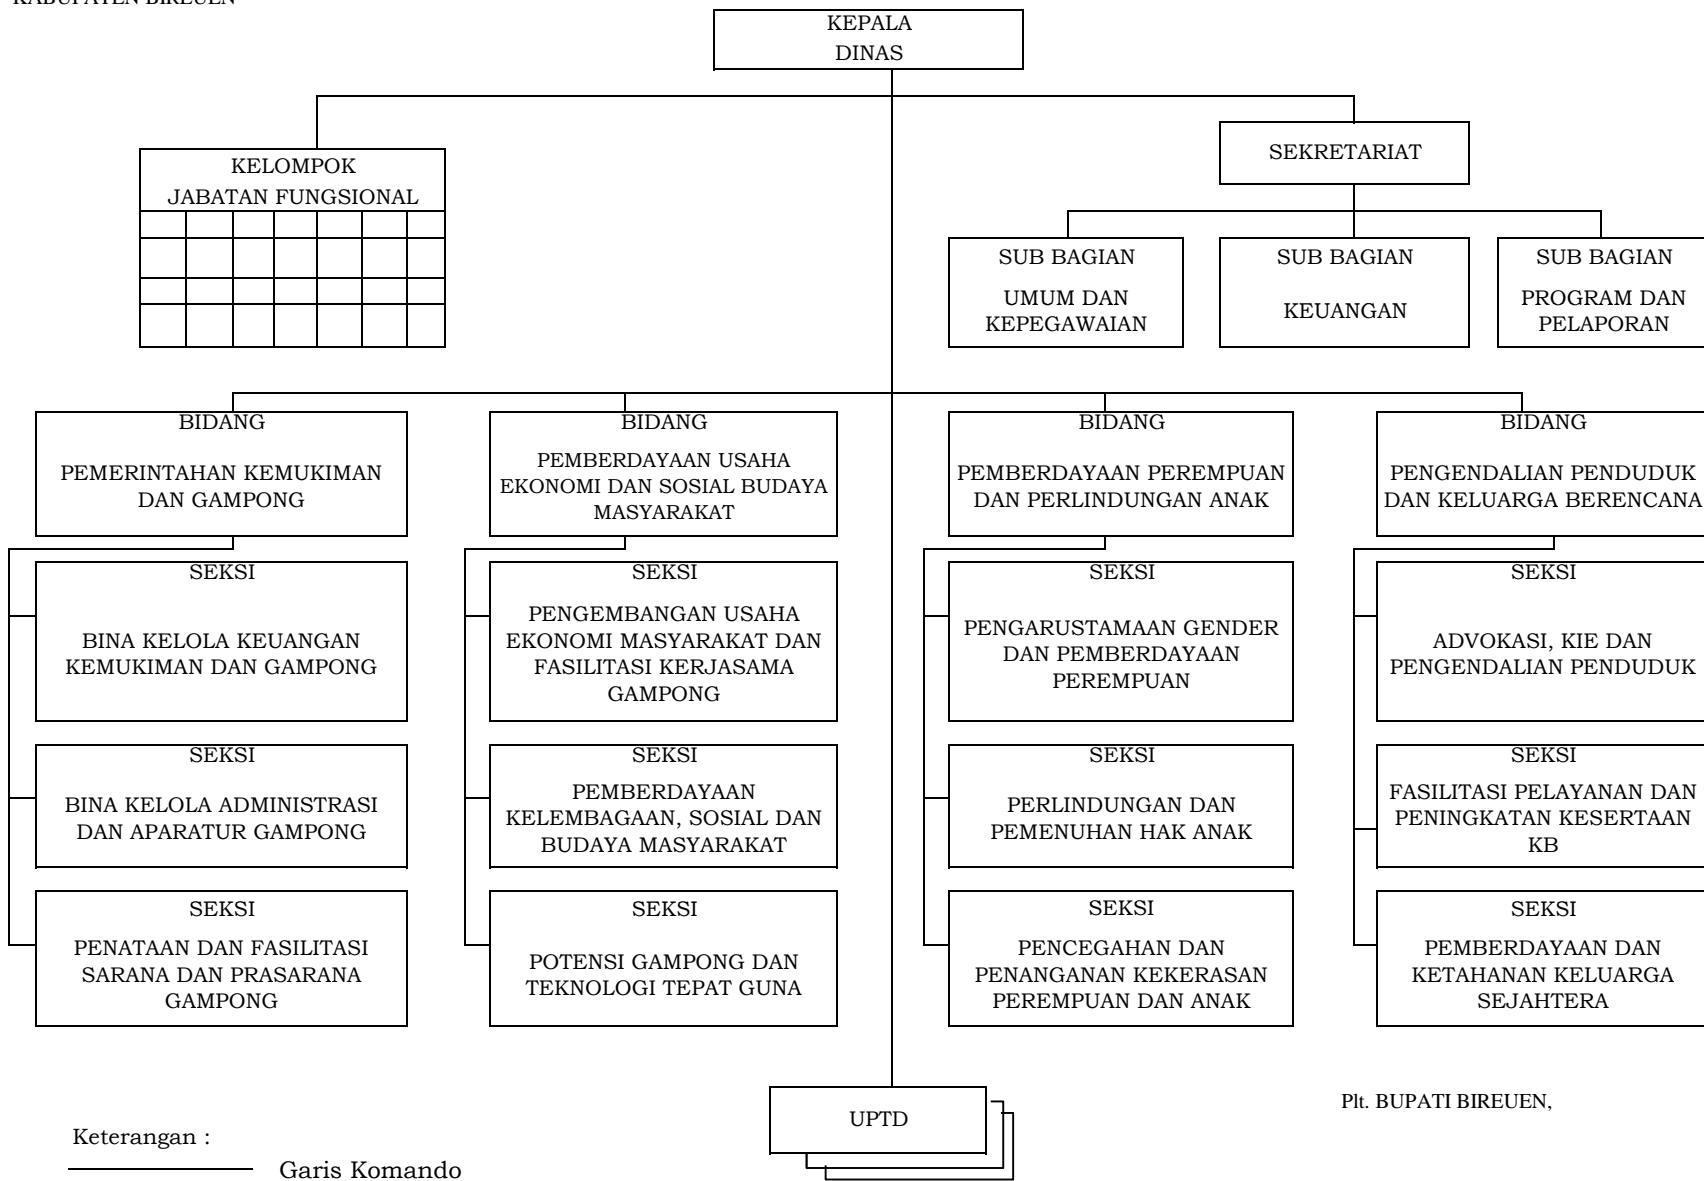

BAGAN SUSUNAN ORGANISASI DAN TATA KERJA
 DINAS SOSIAL KABUPATEN BIREUEN

Keterangan :
 ————— Garis Komando
 - - - - - Garis Pembinaan

Plt. BUPATI BIREUEN,

MUKHTAR

LAMPIRAN VII
 PERATURAN BUPATI BIREUEN
 NOMOR 46 TAHUN 2016
 TENTANG
 KEDUDUKAN, SUSUNAN ORGANISASI, TUGAS DAN FUNGSI
 SERTA TATA KERJA PERANGKAT DAERAH PADA DINAS-
 DINAS KABUPATEN BIREUEN

BAGAN SUSUNAN ORGANISASI DAN TATA KERJA DINAS
 PEMERDAYAAN MASYARAKAT DAN GAMPONG,
 PEREMPUAN DAN KELUARGA BERENCANA
 KABUPATEN BIREUEN

Keterangan :
 _____ Garis Komando
 - - - - - Garis Pembinaan

Pt. BUPATI BIREUEN,