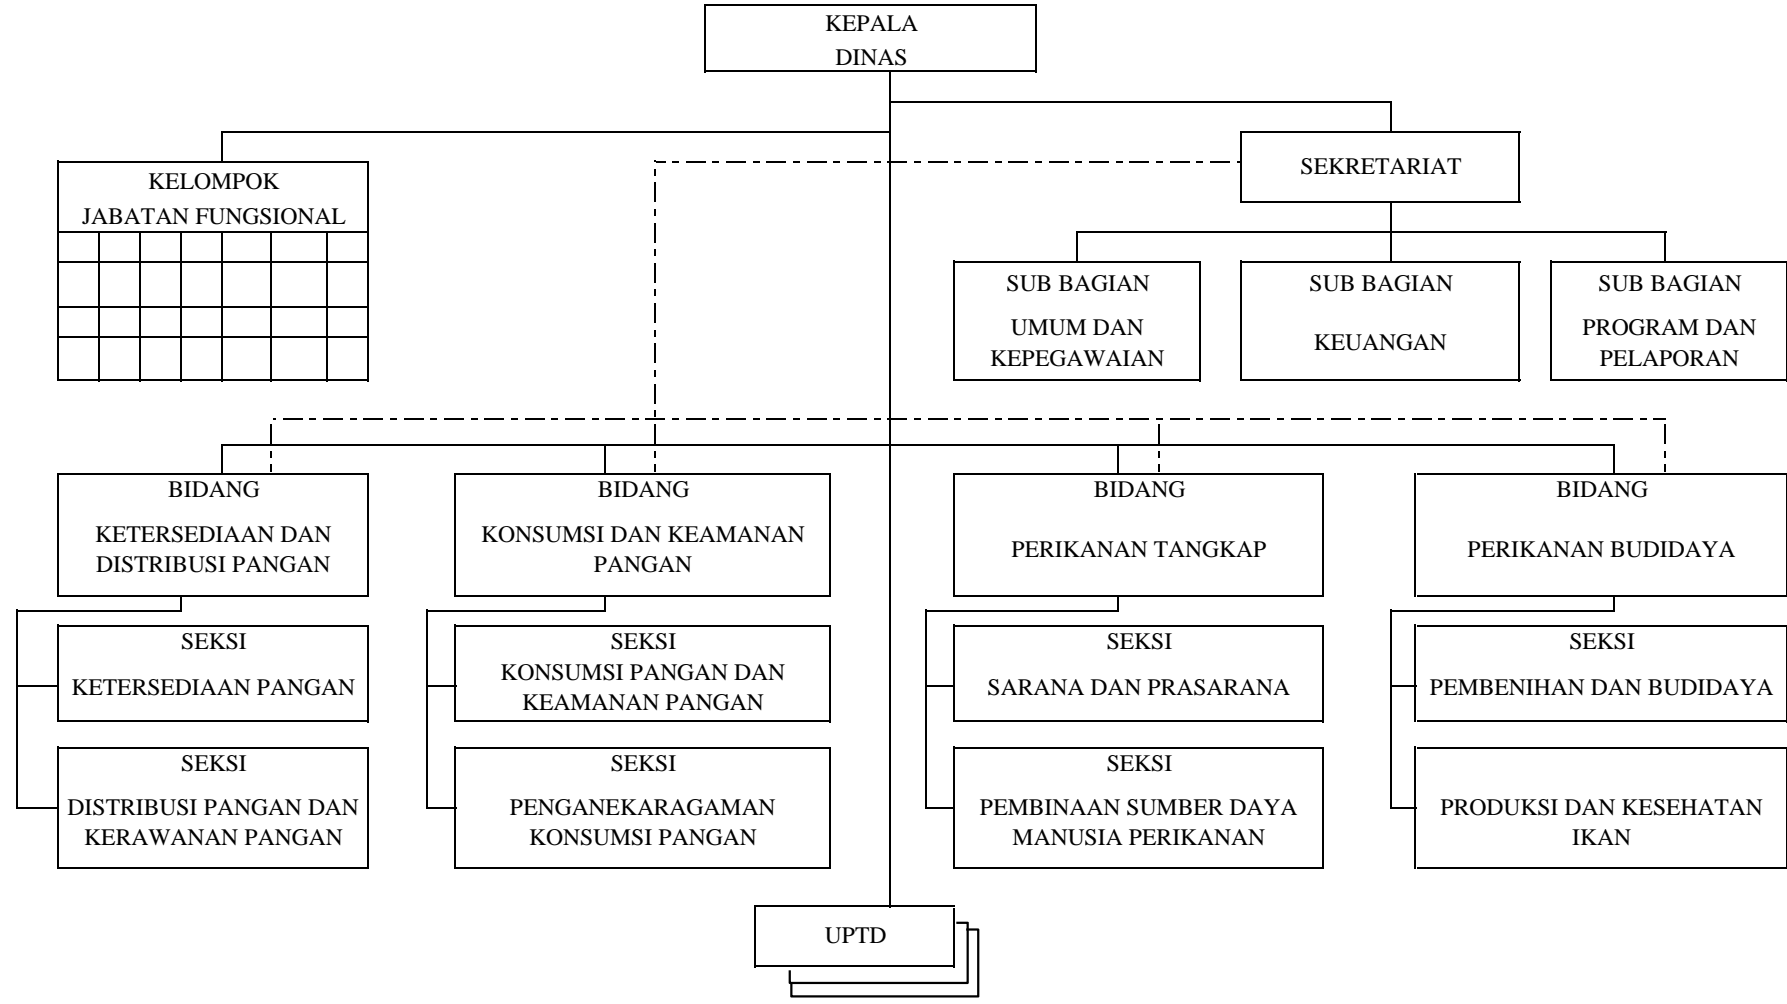

LAMPIRAN XIV
PERATURAN BUPATI BIREUEN
NOMOR 46 TAHUN 2016
TENTANG
KEDUDUKAN, SUSUNAN ORGANISASI, TUGAS DAN
FUNGSI SERTA TATA KERJA PERANGKAT DAERAH
PADA DINAS-DINAS KABUPATEN BIREUEN

BAGAN SUSUNAN ORGANISASI DAN TATA KERJA
DINAS KETAHANAN PANGAN DAN PERIKANAN
KABUPATEN BIREUEN

— Garis Komando
- - - - - Garis Pembinaan

Plt. BUPATI BIREUEN,

MUKHTAR