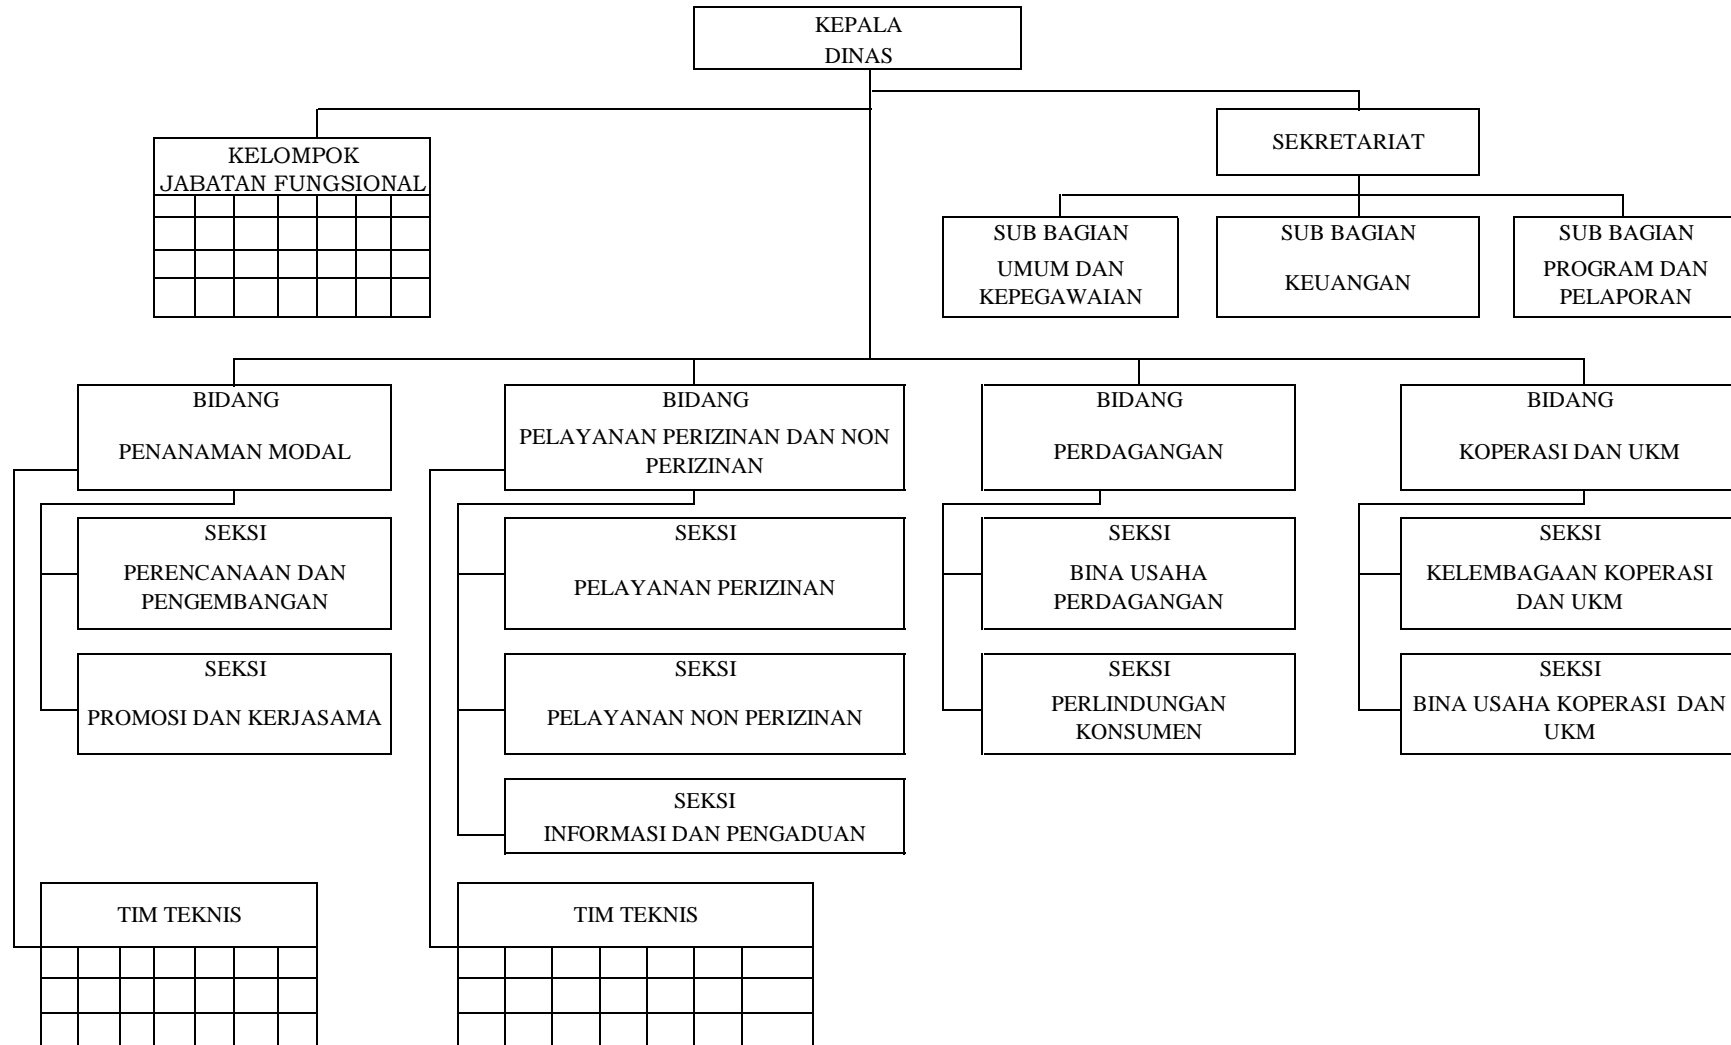

LAMPIRAN XII
PERATURAN BUPATI BIREUEN
NOMOR 46 TAHUN 2016
TENTANG

KEDUDUKAN, SUSUNAN ORGANISASI, TUGAS DAN FUNGSI
SERTA TATA KERJA PERANGKAT DAERAH PADA DINAS-
DINAS KABUPATEN BIREUEN

BAGAN SUSUNAN ORGANISASI DAN TATA KERJA
DINAS PENANAMAN MODAL, PERDAGANGAN,
KOPERASI DAN UKM KABUPATEN BIREUEN

Pt. BUPATI BIREUEN,

MUKHTAR