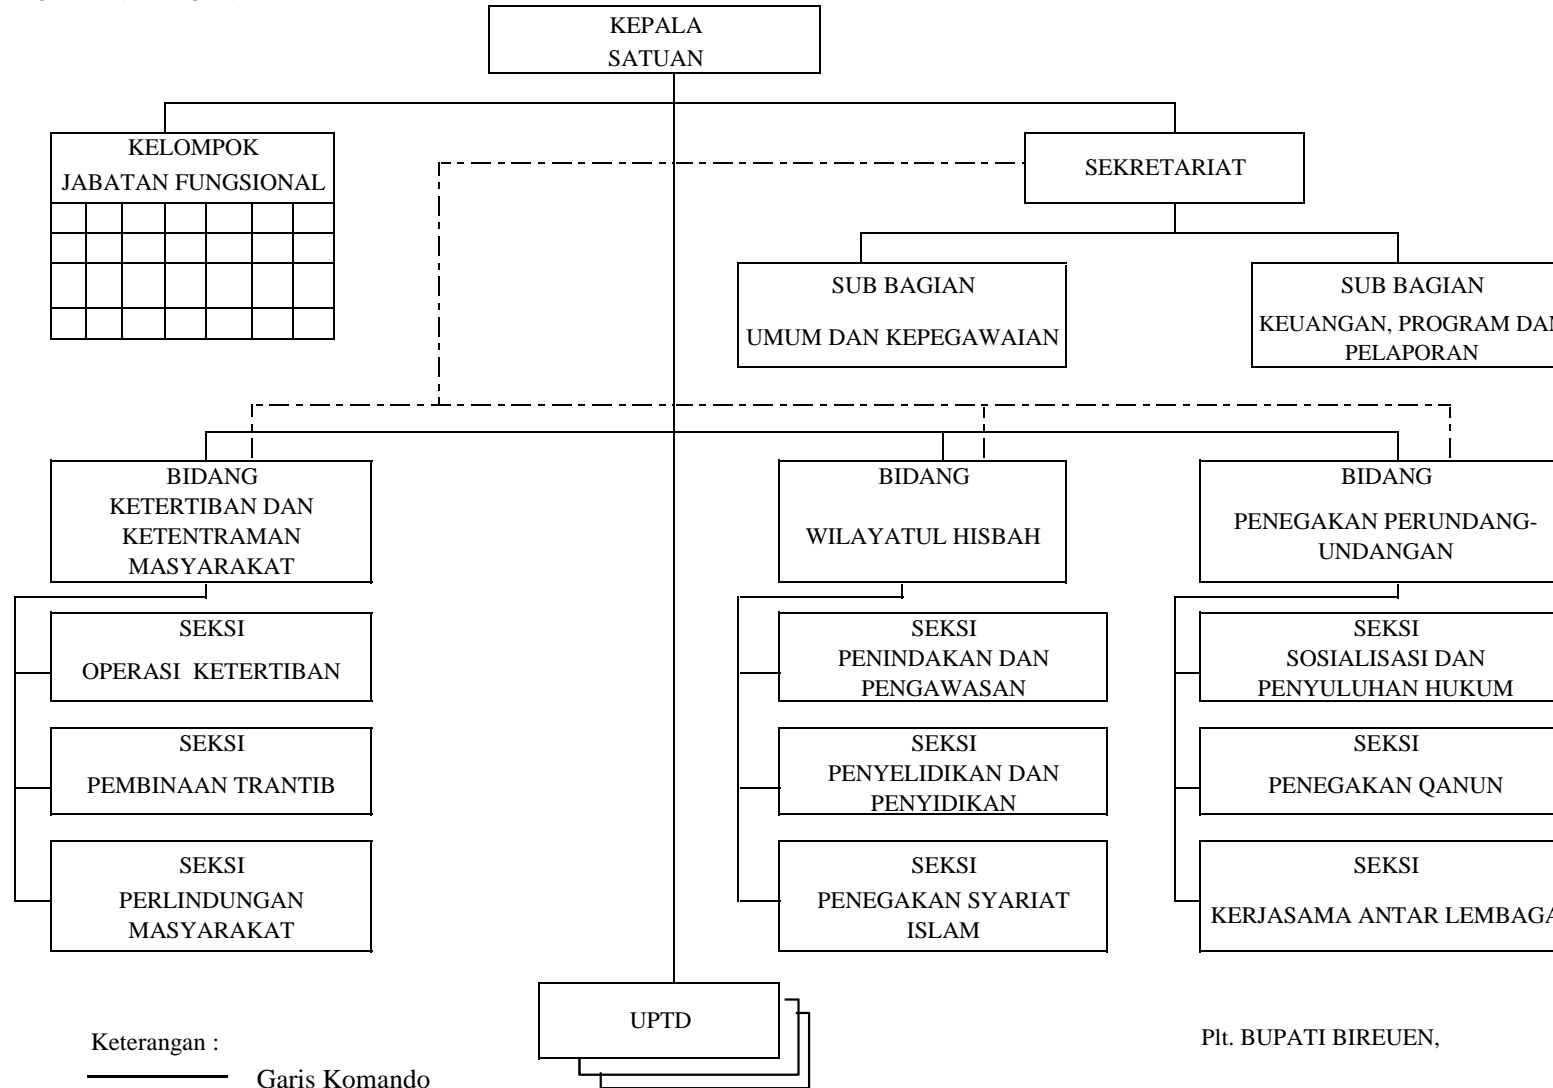

LAMPIRAN V
PERATURAN BUPATI BIREUEN
NOMOR 46 TAHUN 2016
TENTANG
KEDUDUKAN, SUSUNAN ORGANISASI, TUGAS DAN FUNGSI
SERTA TATA KERJA PERANGKAT DAERAH PADA DINAS-
DINAS KABUPATEN BIREUEN

BAGAN SUSUNAN ORGANISASI DAN TATA KERJA
SATUAN POLISI PAMONG PRAJA DAN WILAYATUL HISBAH
KABUPATEN BIREUEN

Plt. BUPATI BIREUEN,

MUKHTAR