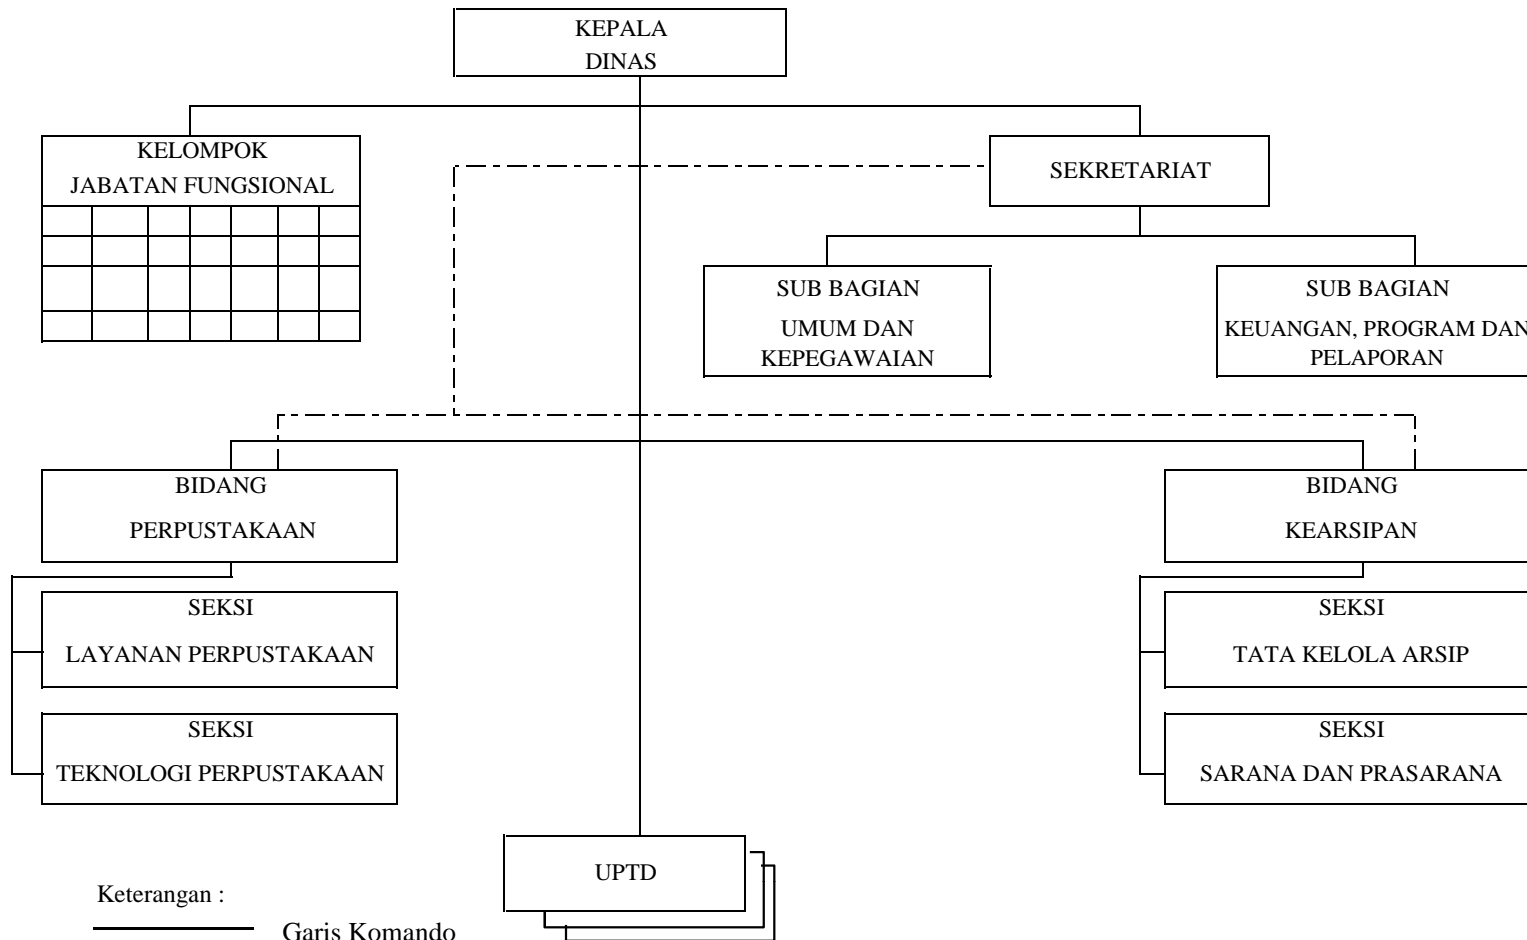

LAMPIRAN XIII
PERATURAN BUPATI BIREUEN
NOMOR 46 TAHUN 2016
TENTANG
KEDUDUKAN, SUSUNAN ORGANISASI, TUGAS DAN
FUNGSI SERTA TATA KERJA PERANGKAT DAERAH
PADA DINAS-DINAS KABUPATEN BIREUEN

BAGAN SUSUNAN ORGANISASI DAN TATA
KERJA PERPUSTAKAAN DAN KEARSIPAN
KABUPATEN BIREUEN

Keterangan :
————— Garis Komando
- - - - - Garis Pembinaan

Pt. BUPATI BIREUEN,

MUKHTAR