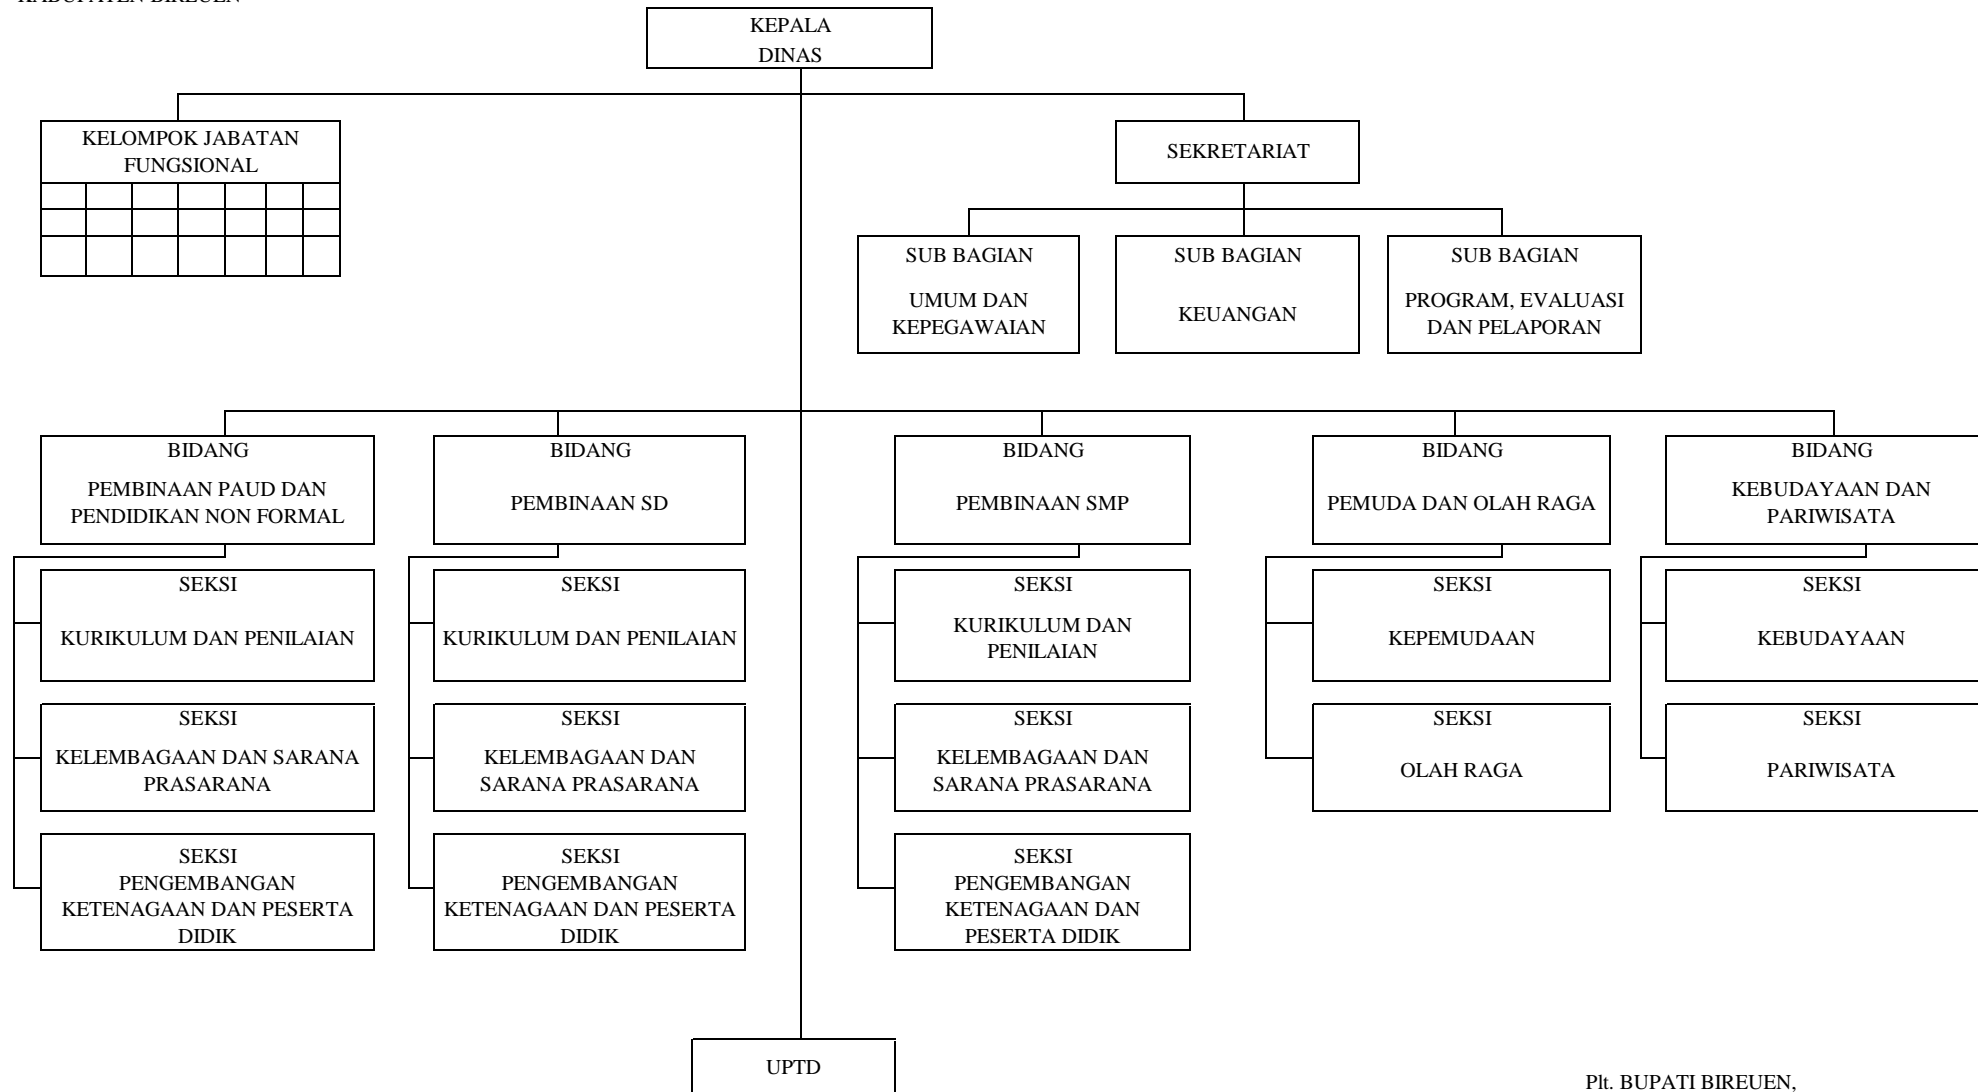

LAMPIRAN I
 PERATURAN BUPATI BIREUEN
 NOMOR 46 TAHUN 2016
 TENTANG
 KEDUDUKAN, SUSUNAN ORGANISASI, TUGAS DAN FUNGSI SERTA TATA KERJA
 PERANGKAT DAERAH PADA DINAS-DINAS KABUPATEN BIREUEN

BAGAN SUSUNAN ORGANISASI DAN TATA KERJA
 DINAS PENDIDIKAN, PEMUDA DAN OLAH RAGA
 KABUPATEN BIREUEN

Pt. BUPATI BIREUEN,

MUKHTAR

LAMPIRAN II
 PERATURAN BUPATI BIREUEN
 NOMOR 46 TAHUN 2016
 TENTANG
 KEDUDUKAN, SUSUNAN ORGANISASI, TUGAS DAN FUNGSI
 SERTA TATA KERJA PERANGKAT DAERAH PADA DINAS-
 DINAS KABUPATEN BIREUEN

BAGAN SUSUNAN ORGANISASI DAN TATA KERJA
 DINAS KESEHATAN KABUPATEN BIREUEN

Plt. BUPATI BIREUEN,

MUKHTAR

LAMPIRAN III
 PERATURAN BUPATI BIREUEN
 NOMOR 46 TAHUN 2016
 TENTANG
 KEDUDUKAN, SUSUNAN ORGANISASI, TUGAS DAN FUNGSI
 SERTA TATA KERJA PERANGKAT DAERAH PADA DINAS-DINAS

KEDUDUKAN, SUSUNAN ORGANISASI, TUGAS DAN FUNGSI
 SERTA TATA KERJA PERANGKAT DAERAH PADA DINAS-
 DINAS KABUPATEN BIREUEN

BAGAN SUSUNAN ORGANISASI DAN TATA KERJA
 DINAS PENANAMAN MODAL, PERDAGANGAN,
 KOPERASI DAN UKM KABUPATEN BIREUEN