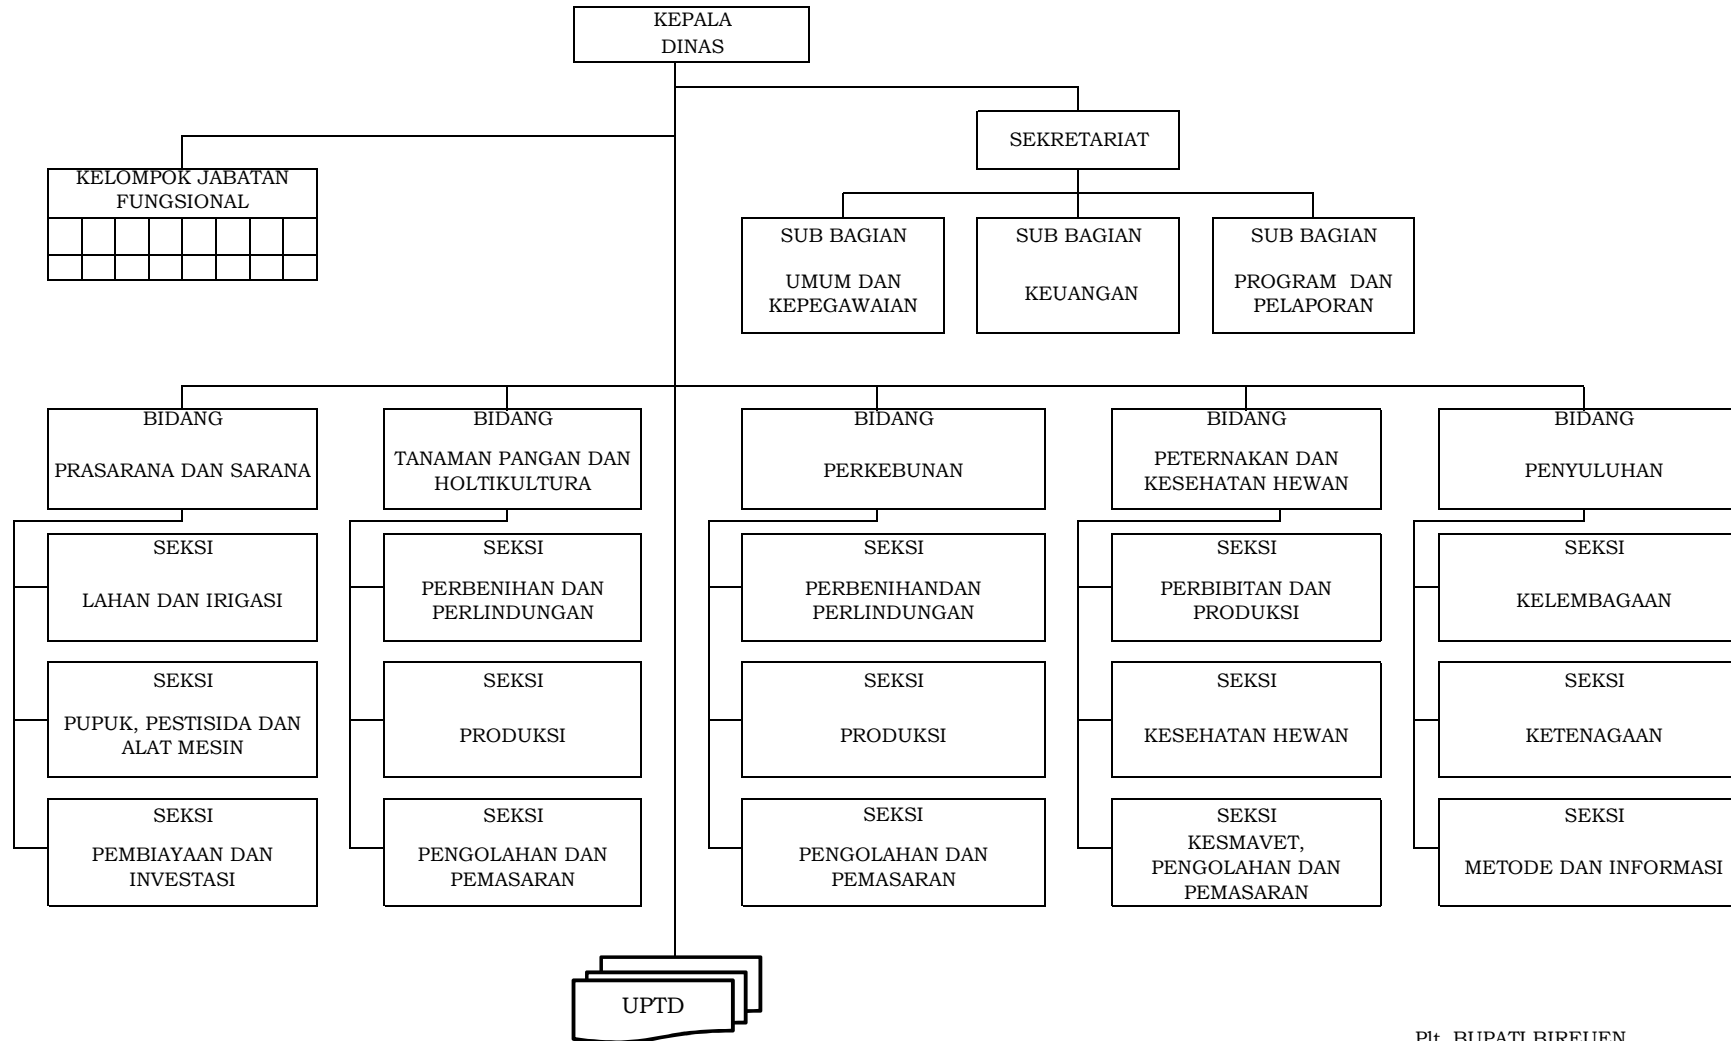

BAGAN SUSUNAN ORGANISASI DAN TATA KERJA
DINAS PERTANIAN KABUPATEN BIREUEN

LAMPIRAN XV
PERATURAN BUPATI BIREUEN
NOMOR 46 TAHUN 2016
TENTANG
KEDUDUKAN, SUSUNAN ORGANISASI, TUGAS DAN FUNGSI
SERTA TATA KERJA PERANGKAT DAERAH PADA DINAS-
DINAS KABUPATEN BIREUEN

Pt. BUPATI BIREUEN,

MUKHTAR