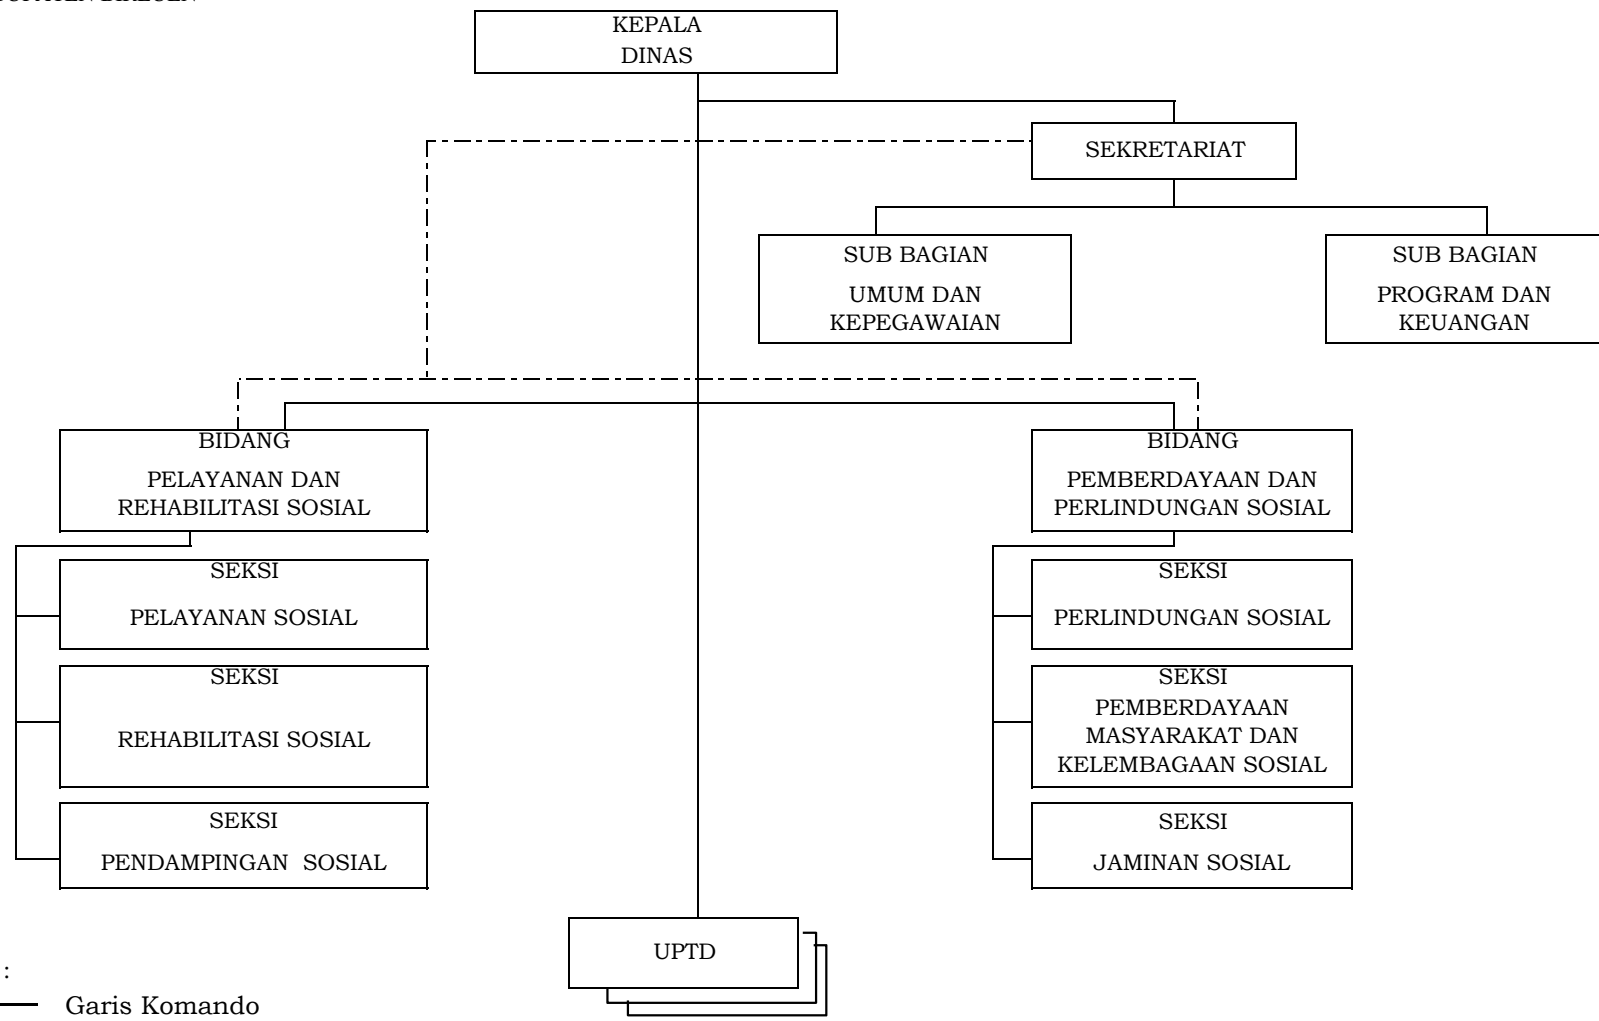

LAMPIRAN VI
PERATURAN BUPATI BIREUEN
NOMOR 46 TAHUN 2016
TENTANG
KEDUDUKAN, SUSUNAN ORGANISASI, TUGAS DAN FUNGSI
SERTA TATA KERJA PERANGKAT DAERAH PADA DINAS-
DINAS KABUPATEN BIREUEN

BAGAN SUSUNAN ORGANISASI DAN TATA KERJA
DINAS SOSIAL KABUPATEN BIREUEN

Keterangan :
————— Garis Komando
- - - - - Garis Pembinaan

Plt. BUPATI BIREUEN,

MUKHTAR