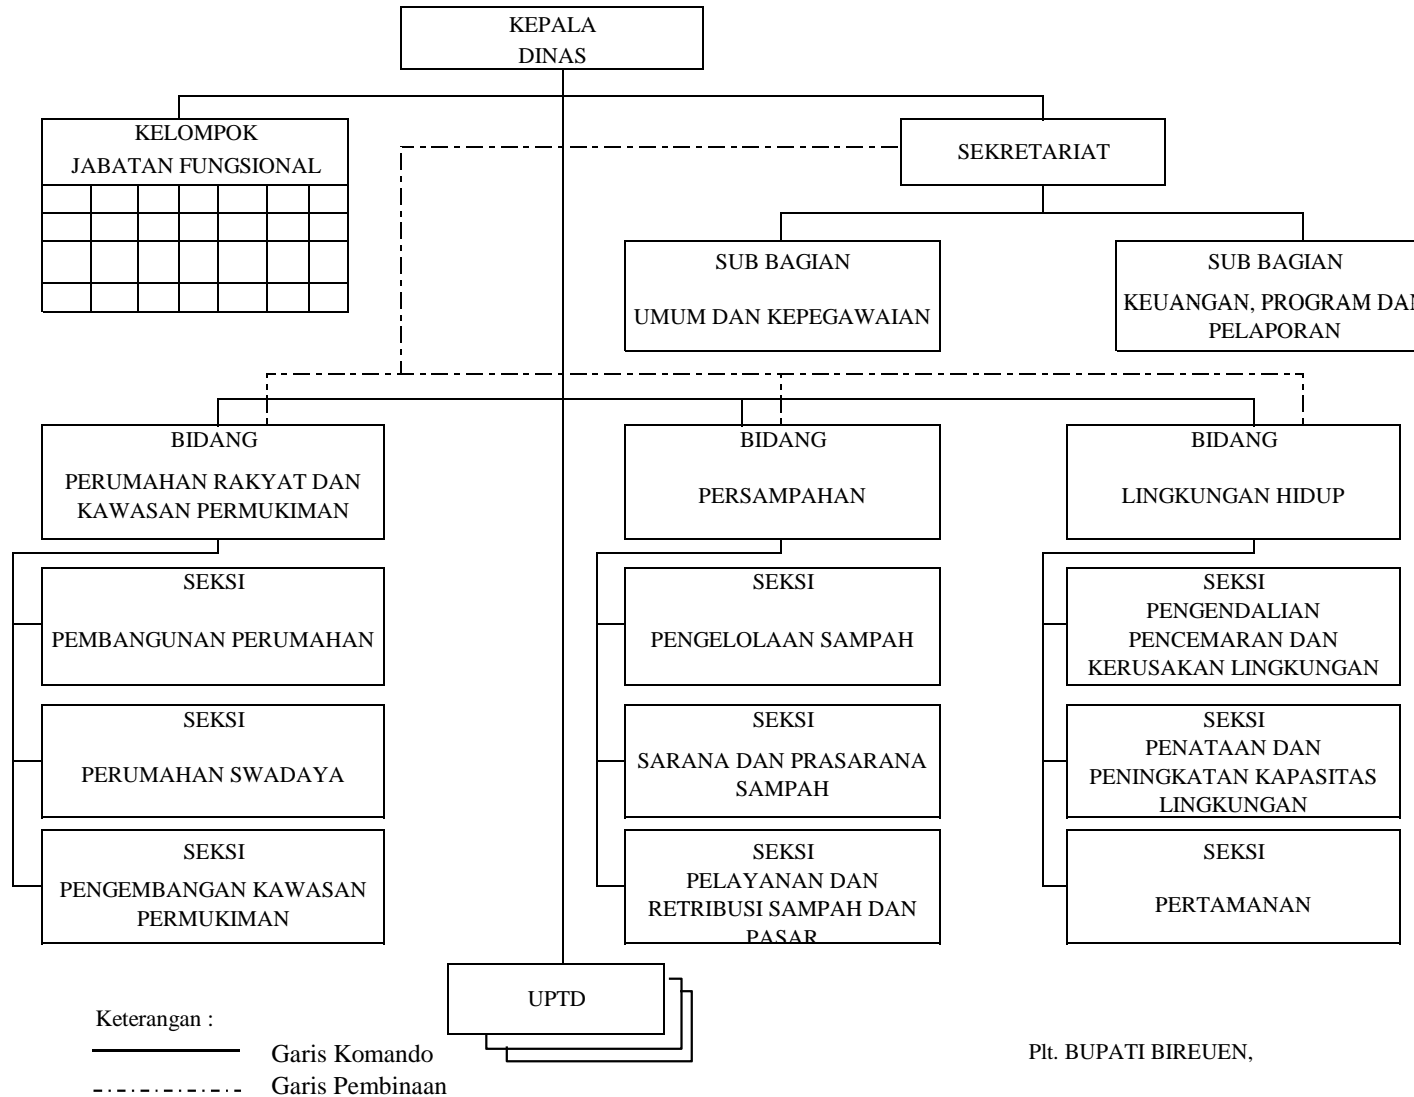

LAMPIRAN IV
PERATURAN BUPATI BIREUEN
NOMOR 46 TAHUN 2016
TENTANG
KEDUDUKAN, SUSUNAN ORGANISASI, TUGAS DAN FUNGSI SERTA
TATA KERJA PERANGKAT DAERAH PADA DINAS-DINAS KABUPATEN
BIREUEN

BAGAN SUSUNAN ORGANISASI DAN TATA KERJA
DINAS PERUMAHAN RAKYAT, KAWASAN PERMUKIMAN
DAN LINGKUNGAN HIDUP KABUPATEN BIREUEN

Pt. BUPATI BIREUEN,

MUKHTAR