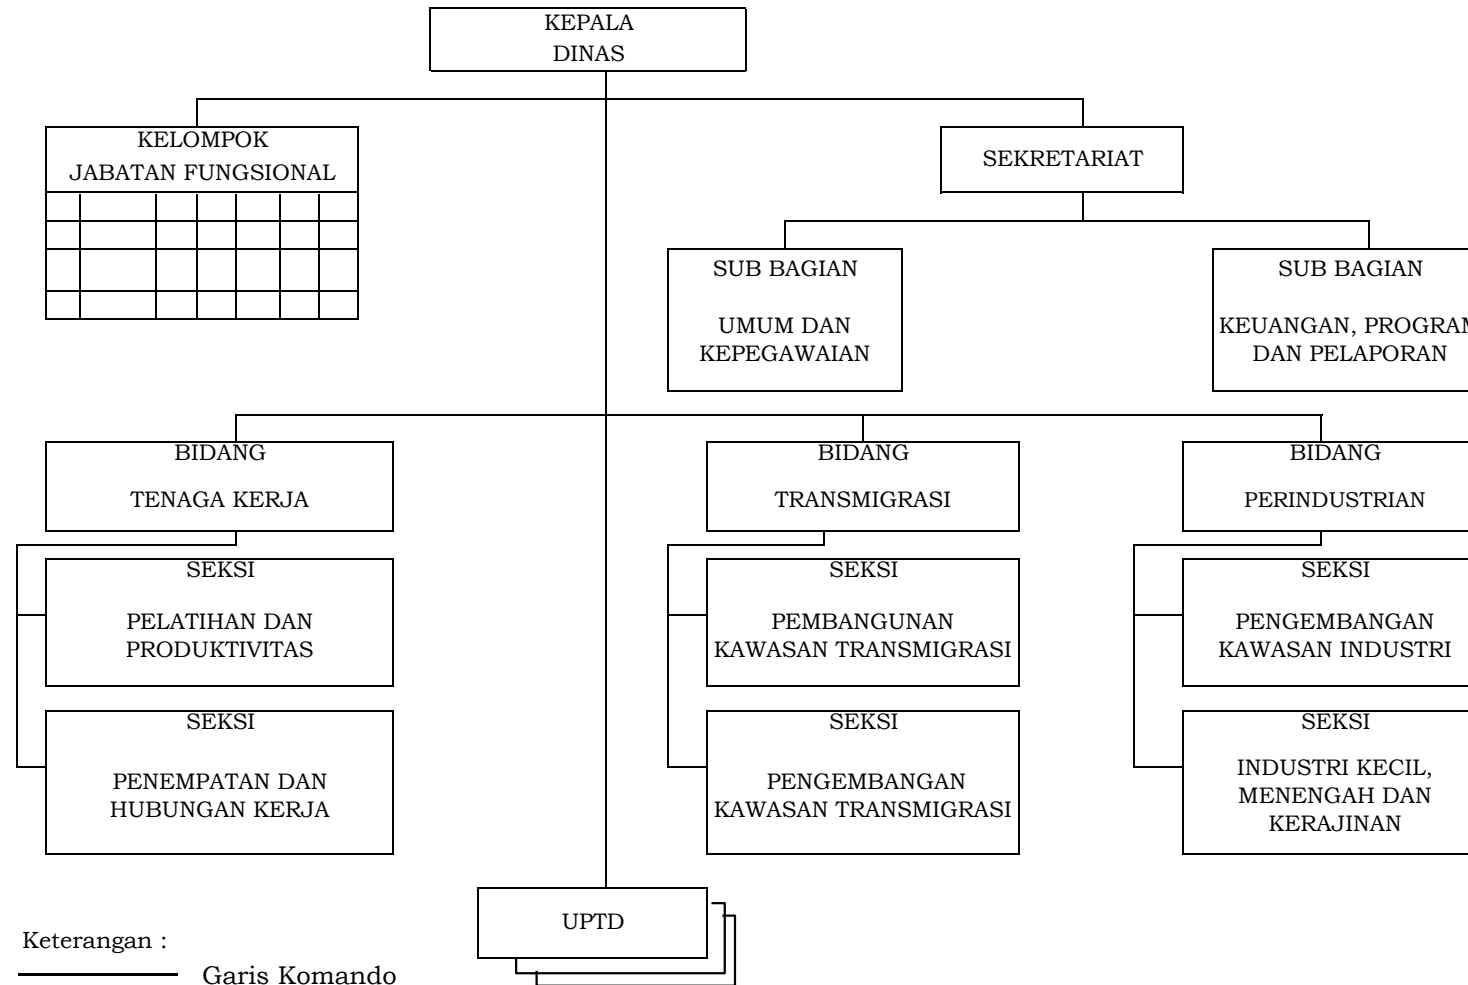

LAMPIRAN XI
PERATURAN BUPATI BIREUEN
NOMOR 46 TAHUN 2016
TENTANG
KEDUDUKAN, SUSUNAN ORGANISASI, TUGAS DAN FUNGSI
SERTA TATA KERJA PERANGKAT DAERAH PADA DINAS-
DINAS KABUPATEN BIREUEN

BAGAN SUSUNAN ORGANISASI DAN TATA
KERJA DINAS TENAGA KERJA, TRANSMIGRASI
DAN PERINDUSTRIAN KABUPATEN BIREUEN

Keterangan :
————— Garis Komando
- - - - - Garis Pembinaan

Pt. BUPATI BIREUEN,

MUKHTAR