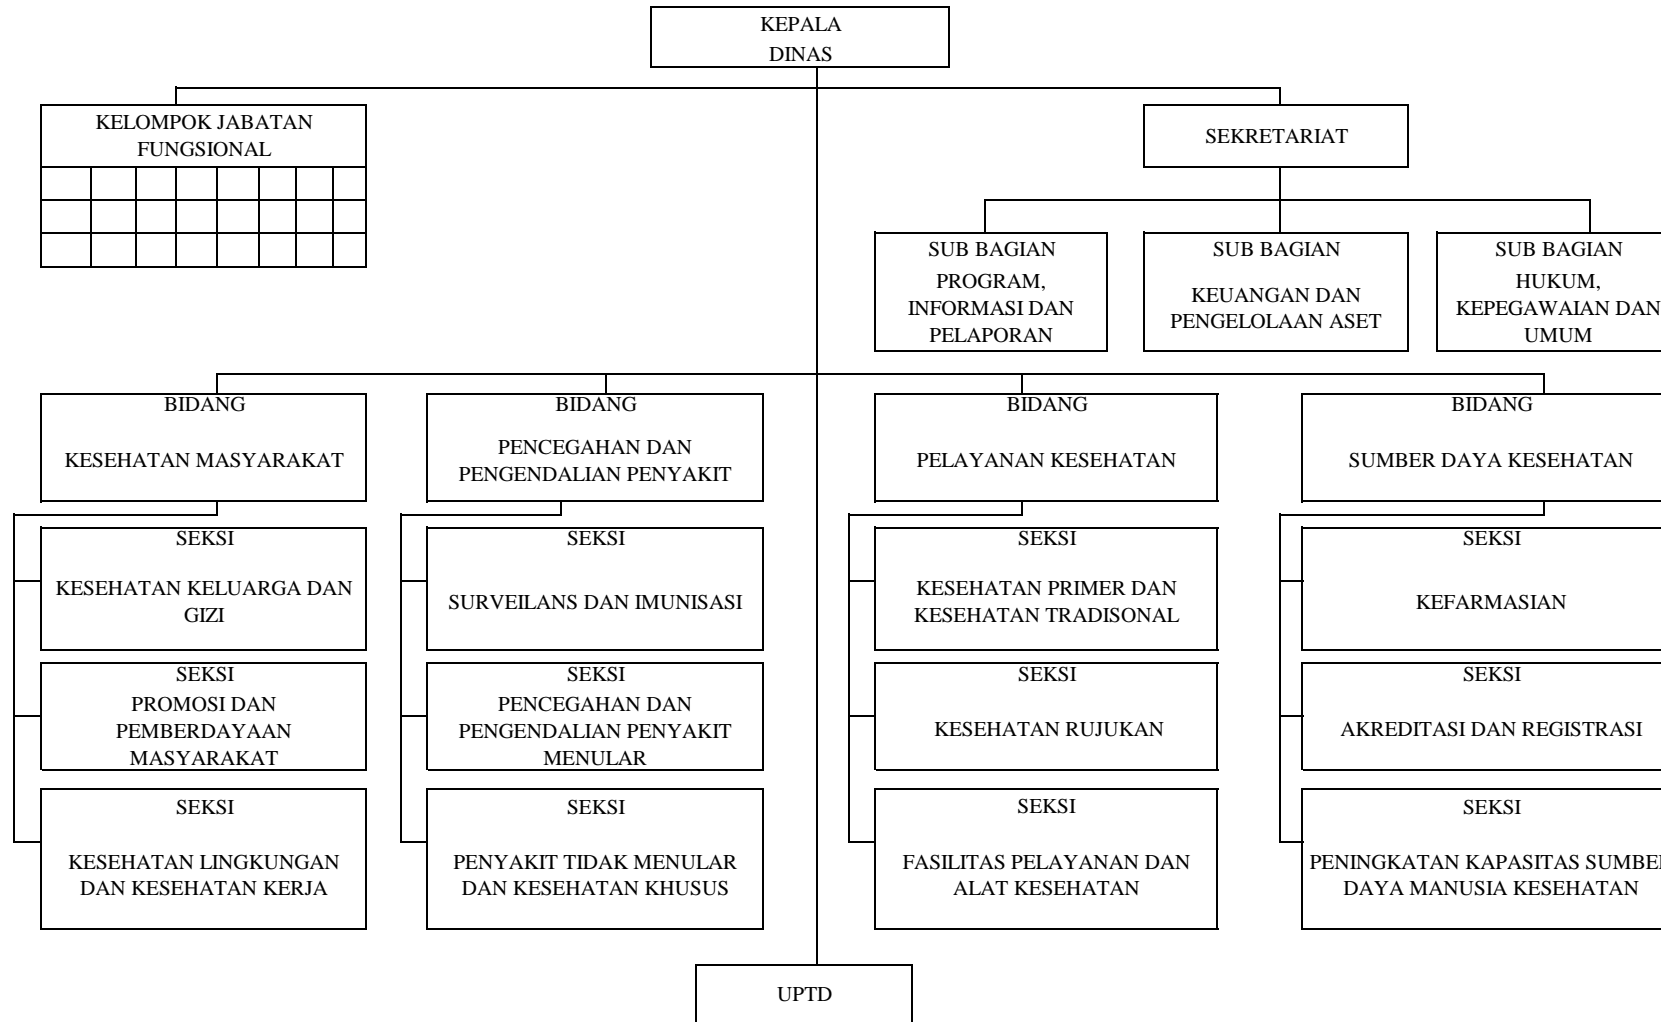

LAMPIRAN I
 PERATURAN BUPATI BIREUEN
 NOMOR 46 TAHUN 2016
 TENTANG
 KEDUDUKAN, SUSUNAN ORGANISASI, TUGAS DAN FUNGSI SERTA TATA KERJA
 PERANGKAT DAERAH PADA DINAS-DINAS KABUPATEN BIREUEN

BAGAN SUSUNAN ORGANISASI DAN TATA KERJA
 DINAS PENDIDIKAN, PEMUDA DAN OLAH RAGA
 KABUPATEN BIREUEN

Pt. BUPATI BIREUEN,

MUKHTAR

LAMPIRAN II
 PERATURAN BUPATI BIREUEN
 NOMOR 46 TAHUN 2016
 TENTANG
 KEDUDUKAN, SUSUNAN ORGANISASI, TUGAS DAN FUNGSI
 SERTA TATA KERJA PERANGKAT DAERAH PADA DINAS-
 DINAS KABUPATEN BIREUEN

BAGAN SUSUNAN ORGANISASI DAN TATA KERJA
 DINAS KESEHATAN KABUPATEN BIREUEN

Plt. BUPATI BIREUEN,

MUKHTAR

LAMPIRAN III
 PERATURAN BUPATI BIREUEN
 NOMOR 46 TAHUN 2016
 TENTANG
 KEDUDUKAN, SUSUNAN ORGANISASI, TUGAS DAN FUNGSI
 SERTA TATA KERJA PERANGKAT DAERAH PADA DINAS-DINAS

KEDUDUKAN, SUSUNAN ORGANISASI, TUGAS DAN FUNGSI
 SERTA TATA KERJA PERANGKAT DAERAH PADA DINAS-
 DINAS KABUPATEN BIREUEN

BAGAN SUSUNAN ORGANISASI DAN TATA KERJA
 DINAS PENANAMAN MODAL, PERDAGANGAN,
 KOPERASI DAN UKM KABUPATEN BIREUEN