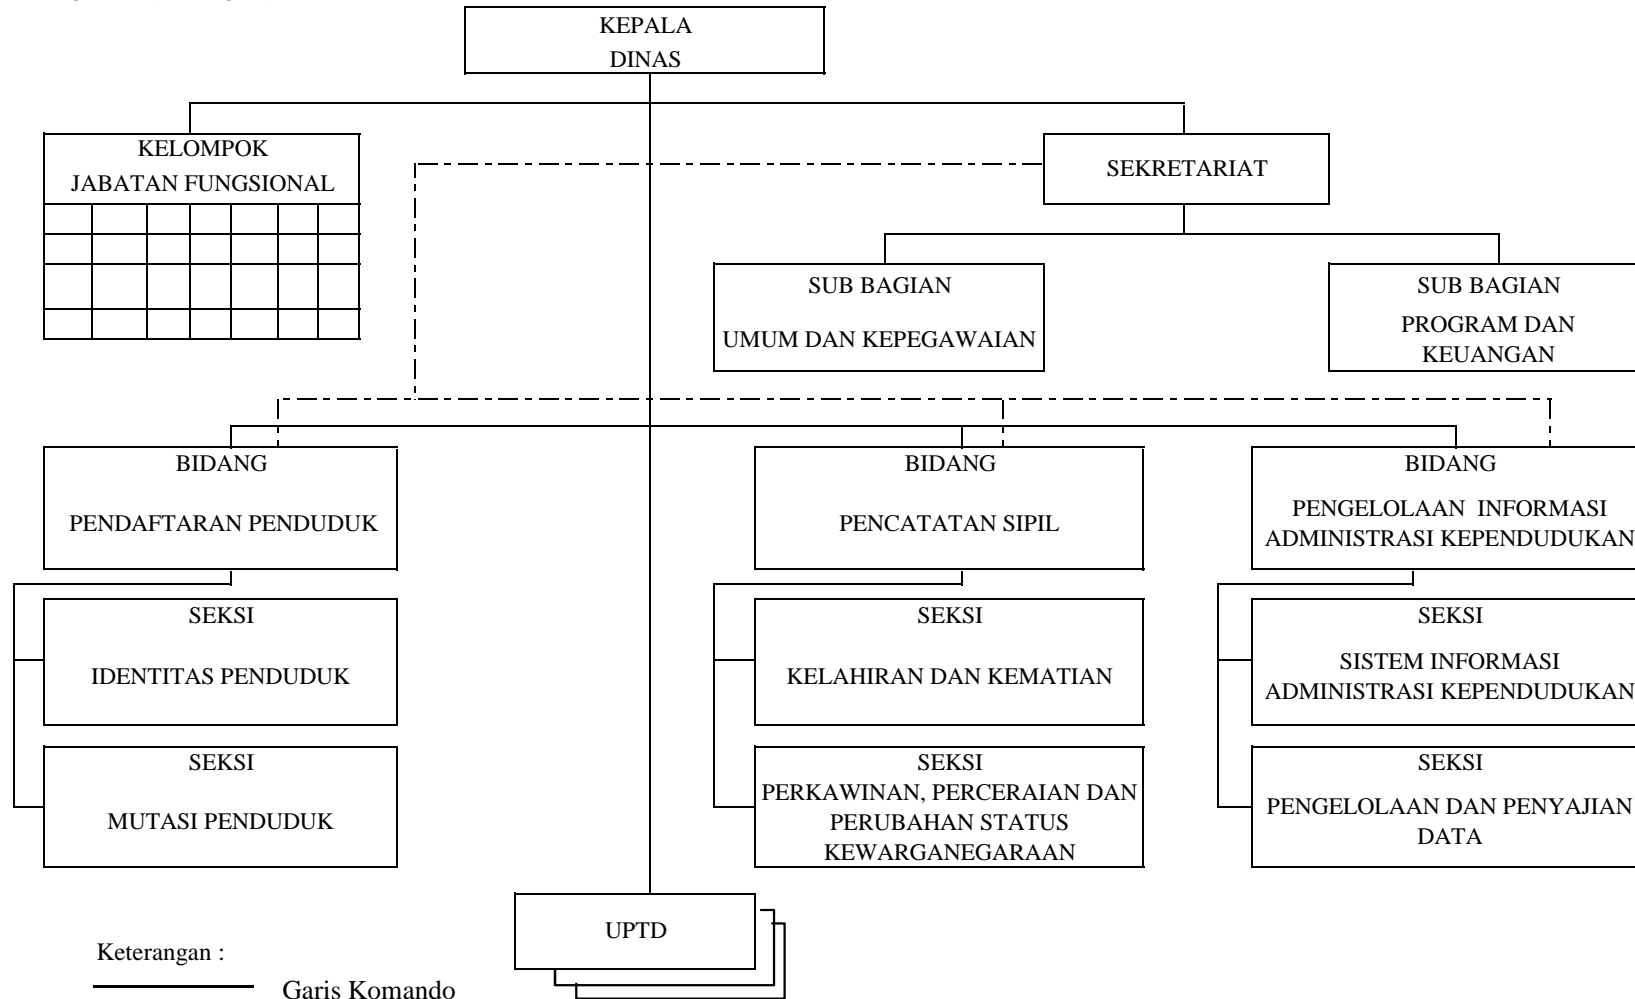

LAMPIRAN VIII
PERATURAN BUPATI BIREUEN
NOMOR 46 TAHUN 2016
TENTANG
KEDUDUKAN, SUSUNAN ORGANISASI, TUGAS DAN FUNGSI SERTA TATA
KERJA PADA DINAS-DINAS KABUPATEN BIREUEN

BAGAN SUSUNAN ORGANISASI DAN TATA
KERJA DINAS KEPENDUDUKAN DAN
PENCATATAN SIPIL
KABUPATEN BIREUEN

Keterangan :
————— Garis Komando
- - - - - Garis Pembinaan

Pt. BUPATI BIREUEN,

MUKHTAR