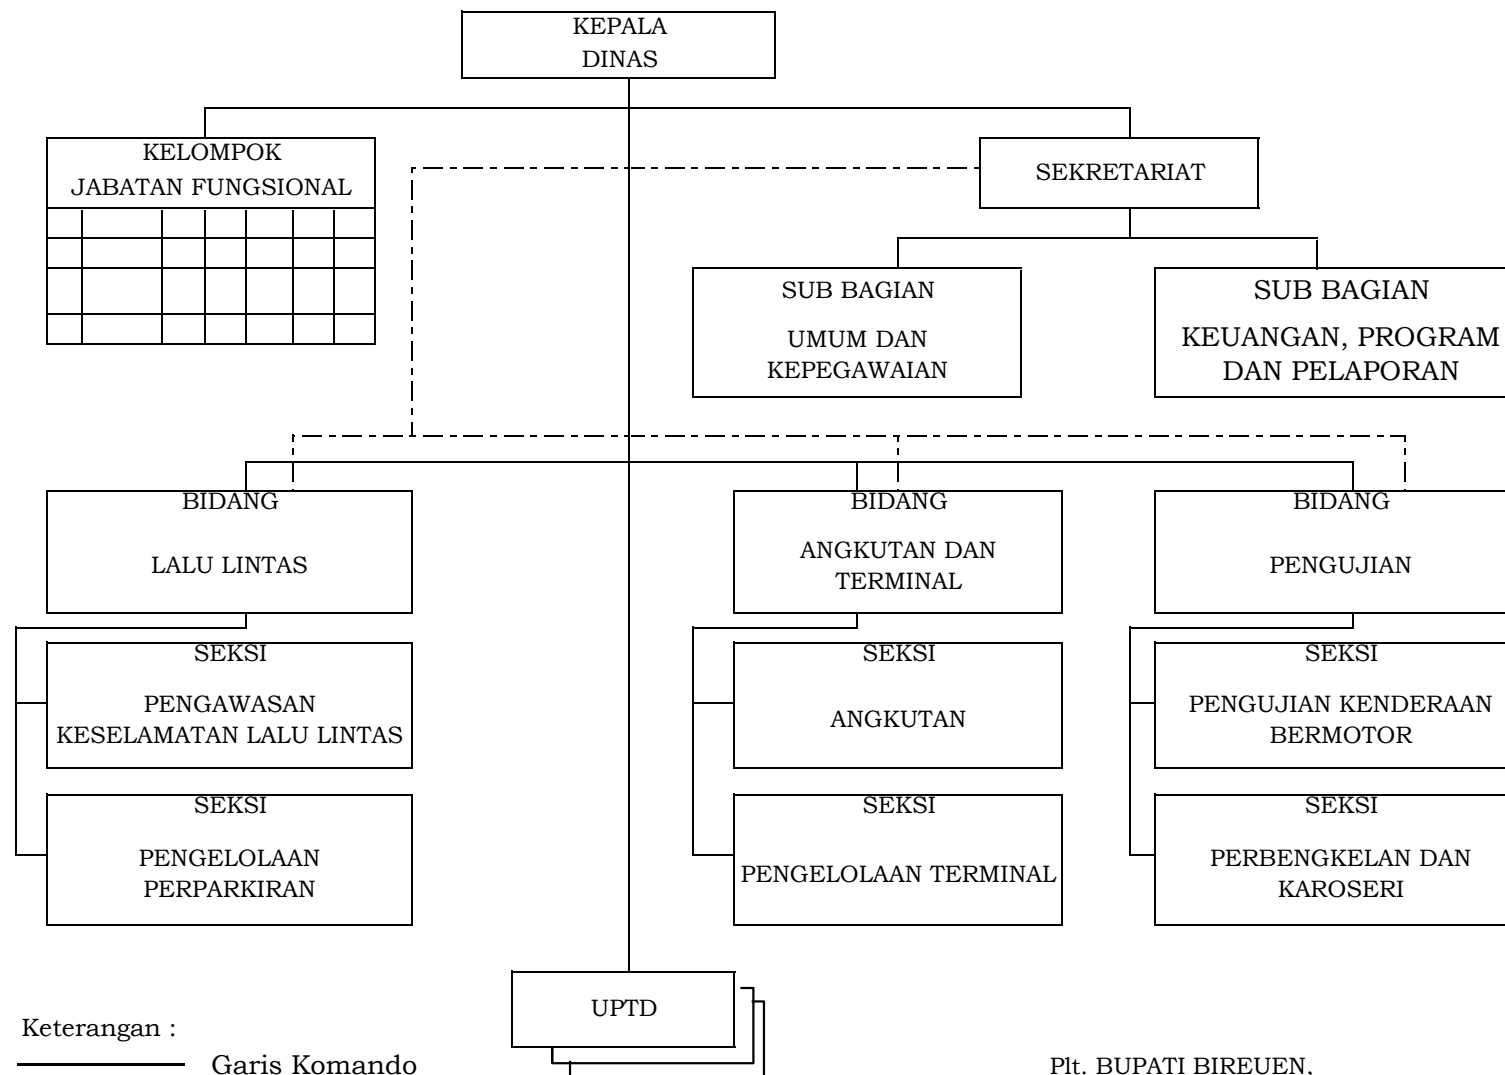

BAGAN SUSUNAN ORGANISASI DAN TATA KERJA
DINAS PERHUBUNGAN KABUPATEN BIREUEN

LAMPIRAN IX
PERATURAN BUPATI BIREUEN
NOMOR 46 TAHUN 2016
TENTANG
KEDUDUKAN, SUSUNAN ORGANISASI, TUGAS DAN FUNGSI
SERTA TATA KERJA PERANGKAT DAERAH PADA DINAS-
DINAS KABUPATEN BIREUEN

Keterangan :
————— Garis Komando
- - - - - Garis Pembinaan

Pt. BUPATI BIREUEN,

MUKHTAR