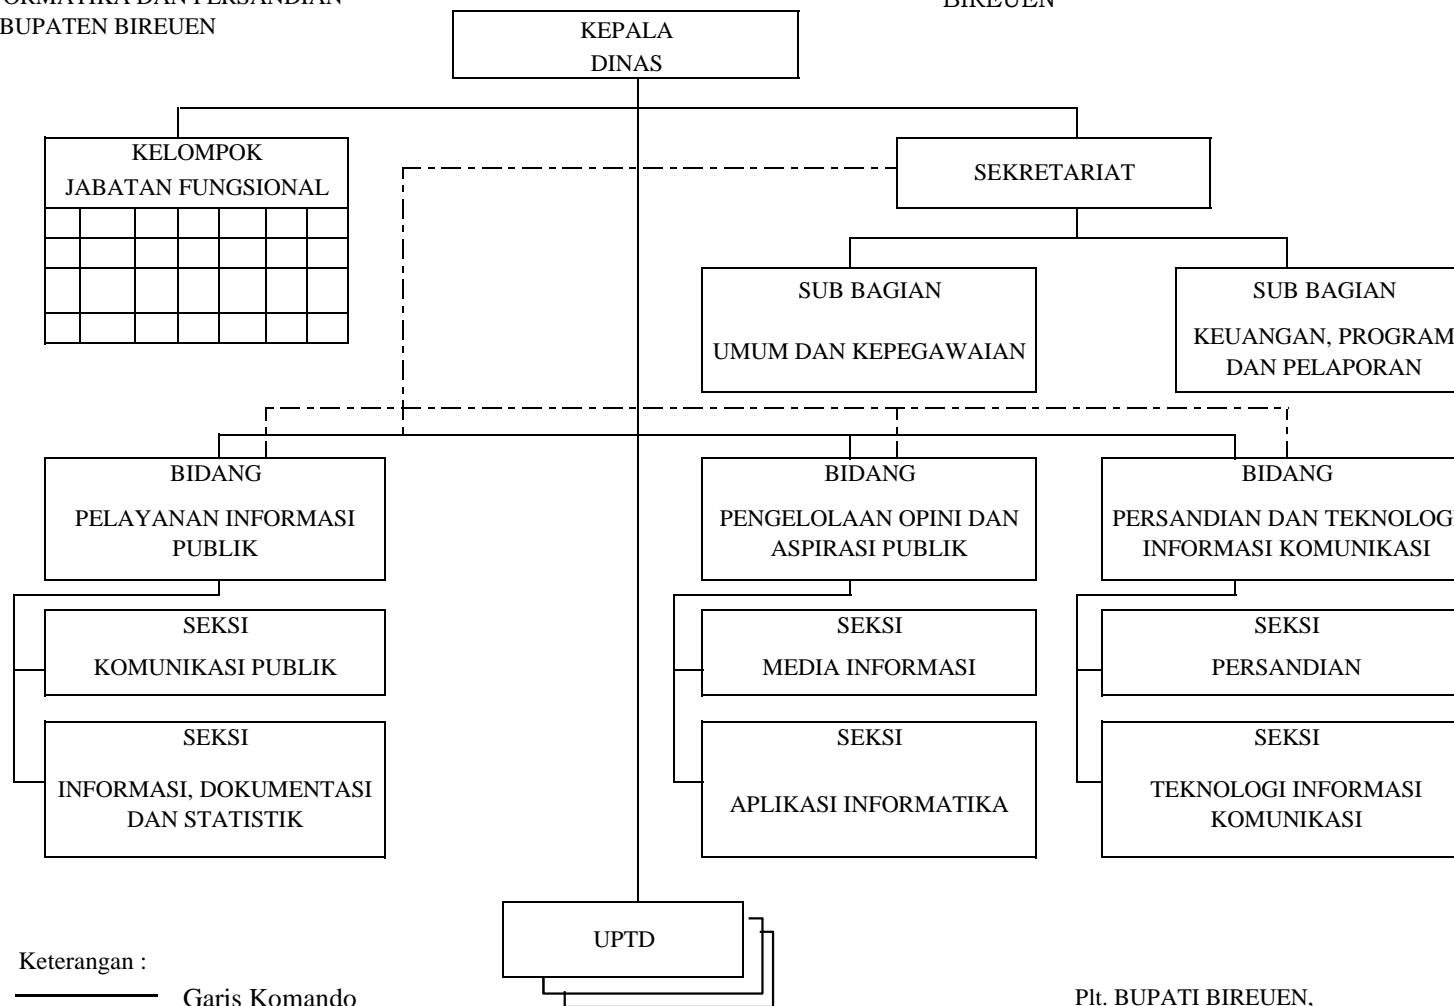

LAMPIRAN X
PERATURAN BUPATI BIREUEN
NOMOR 46 TAHUN 2016
TENTANG
KEDUDUKAN, SUSUNAN ORGANISASI, TUGAS DAN FUNGSI SERTA
TATA KERJA PERANGKAT DAERAH PADA DINAS-DINAS KABUPATEN
BIREUEN

BAGAN SUSUNAN ORGANISASI DAN TATA
KERJA DINAS KOMUNIKASI,
INFORMATIKA DAN PERSANDIAN
KABUPATEN BIREUEN

Keterangan :
————— Garis Komando
- - - - - Garis Pembinaan

Plt. BUPATI BIREUEN,

MUKHTAR